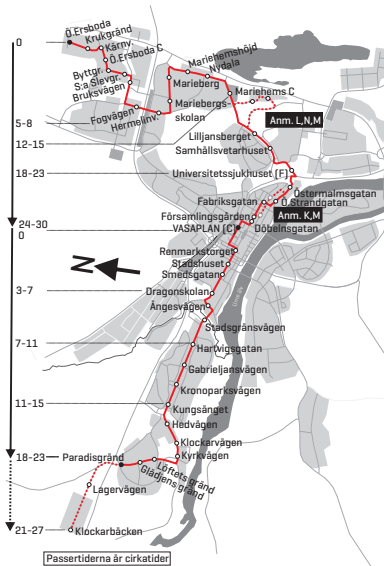

1 Ö.Ersboda - Vasaplan

Måndag - Fredag	Lördag	Sön- & Helgdag
00	00	00
01	05^M 05^M 35^{2,M}	01 05^M 35^{2,M}
02	02 00^M	02 00^M

05	05^K	35^{1,K}	50	05	05	35		
06	05^T	20	35	50	06	05	35	
07	05^T	20	27²	35	50	07	05	35
08	01² 05^T	20	35	50	08	05	35	
09	05	20	35	50	09	05	35	
10	05	20	35	50	10	05	35	
11	05	20	35	50	11	05	20² 35	
12	05	20	35	50	12	05	20² 35	
13	05	20	35	50	13	05	20² 35	
14	05	20	35	50	14	05	20² 35	
15	05^T	20	35	50	15	05	20² 35	
16	05^T	20	35	50	16	05	35	
17	05	20	35	50	17	05	35	
18	05	35			18	05	35	
19	05	35			19	05	35	
20	05	35			20	05	35	
21	05^K	35²			21	05^K	35²	
22	05^K	35^{2,K}			22	05^K	35²	
23	05^K	35^{2,K}			23	05^K	35²	

Anmärkning

- D) Turen startar, vid angiven tid, på hpl Mariehem C
  K) Turen går via Ö.Esplanaden-Kungsgatan-Hamrinsvägen
  M) Turen går via Ö.Espl.-Kungsg.-Hamrins- och via Nydalahöjd
  N) Turen går via Nydalahöjd T) Turen fortsätter till Klockarbäcken
  L) Turen går fredagar via Nydalahöjd Z) Trafikeras ej perioden 26 juni - 6 aug

1 Vasaplan (hpl C) - Umedalen

Måndag - Fredag	Lördag	Sön- & Helgdag
00	00	00
01	06 36	01 06 36
02	02 06² 25	02 06² 25

05	36	05	36
06	06^T 21 36^T 51	06	06 36
07	06 21 36^T 51 58²	07	06 36
08	06 13² 21 36^T 51	08	06 36
09	06 21 36 51	09	06 36
10	06 21 36 51	10	06 36
11	06 21 36 51	11	06 36 51²
12	06 21 36 51	12	06 21² 36 51²
13	06 21 36 51	13	06 21² 36 51²
14	06 21 36 51	14	06 21² 36 51²
15	06 21 36^T 51	15	06 21² 36 51²
16	06 21 36^T 51	16	06 21² 36
17	06 21 36 51	17	06 36
18	06 21 36	18	06 36
19	06 36	19	06 36
20	06 36	20	06 36
21	06 36	21	06 36
22	06 36	22	06 36
23	06 36	23	06 36

Anmärkning

Körväg:

Mjölkv-Byttgr-Ostv-Cementv-Fogv-Morkullev-Ålgv-Mariehemsv-Strombergsv-Universitetsv-Petrus Laestadius v-Daniel Næzéns gata-Sjukhusbacken-Storg-Fabriksg-Skolg-Ö. Kyrkog.-V. Norrlandsgatan -Magasinsg-Skolg-Ångesv-Storg-Backenv-Umedalsallén-[Lagerv].