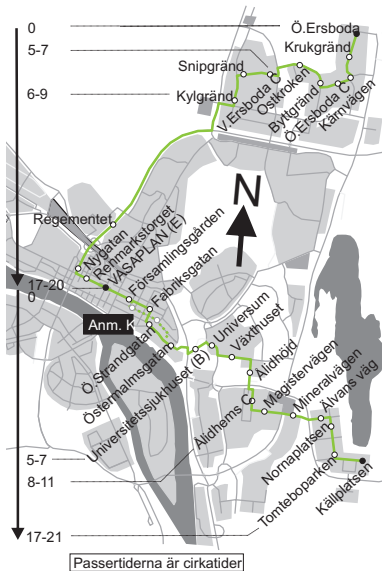

8 Ö.Ersboda - Vasplan

Måndag - Fredag	Lördag	Sön- & Helgdag
00	00 28^k 58^k	00 28^k 58^k
01	01 28^k	01 28^k
02	02 02^k	02 02^k

05	17^k	58	05	58	05	58
06	13 28 38	48 58	06	28 58	06	28 58
07	08 18 28 38	48 58	07	28 58	07	28 58
08	08 18 28 38	48 58	08	28 58	08	28 58
09	13 28 43	58	09	28 58	09	28 58
10	13 28 43 58	58	10	28 58	10	28 58
11	13 28 43 58	58	11	13 28 43 58	11	13 28 43 58
12	13 28 43 58	58	12	13 28 43 58	12	13 28 43 58
13	13 28 43 58	58	13	13 28 43 58	13	13 28 43 58
14	08 18 28 38	48 58	14	13 28 43 58	14	13 28 43 58
15	08 18 28 38	48 58	15	13 28 43 58	15	13 28 43 58
16	08 18 28 38	48 58	16	28 58	16	28 58
17	08 18 28 43	58	17	28 58	17	28 58
18	13 28 43 58	58	18	28 58	18	28 58
19	13 28 43 58	58	19	28 58	19	28 58
20	28	58	20	28 58	20	28 58
21	28	58^k	21	28 58^k	21	28 58^k
22	28^k	58^k	22	28^k 58^k	22	28^k 58^k
23	28^k	58^k	23	28^k 58^k	23	28^k

Anmärkning

F) Turen trafikeras endast fredagar

Tidtabell vår och höst

Giltigt 30 april - 24 juni och 6 augusti - 30 september

8 Vasplan (hpl B) - Tomtebo

Måndag - Fredag	Lördag	Sön- & Helgdag
00	00 21^k 51^k	00 21^k 51^k
01	01 21^k 51^k	01 21^k 51^k
02	02 25^k	02 25^k

05	40^k	05	51	05	51
06	21 36 51	06	21 51	06	21 51
07	01 11 21 31 41 51	07	21 51	07	21 51
08	01 11 21 31 41 51	08	21 51	08	21 51
09	01 11 21 36 51	09	21 51	09	21 51
10	06 21 36 51	10	21 51	10	21 51
11	06 21 36 51	11	21 36 51	11	21 36 51
12	06 21 36 51	12	06 21 36 51	12	06 21 36 51
13	06 21 36 51	13	06 21 36 51	13	06 21 36 51
14	06 21 31 41 51	14	06 21 36 51	14	06 21 36 51
15	01 11 21 31 41 51	15	06 21 36 51	15	06 21 36 51
16	01 11 21 31 41 51	16	06 21 51	16	06 21 51
17	01 11 21 31 41 51	17	21 51	17	21 51
18	06 21 36 51	18	21 51	18	21 51
19	06 21 36 51	19	21 51	19	21 51
20	06 21 51	20	21 51	20	21 51
21	21 51	21	21 51	21	21 51
22	21^k 51^k	22	21^k 51^k	22	21^k 51^k
23	21^k 51^k	23	21^k 51^k	23	21^k 51^k

Anmärkning

K) Turen går via Ö.Esplanden-Kungsgatan-Hamrinsvägen

Tidtabell vår och höst

Giltigt 30 april - 24 juni och 6 augusti - 30 september

Körväg:

Mjölkv-Byttgr-Ostv-Ystarv-Trattgr-Snipgr-Gräddv-Cementv-väg 364-väg 503-Skolg-Vasplan-Skolg-Fabriksg-Storg-Sjukhusbacken-Daniel Næzéns gata-Petrus Laestadius v-Gösta Skoglunds v-Tvistev-Naturvetarstråket-Magisterv-Mineralv-Ålvans v-Vättarnas allé-Alfens allé.