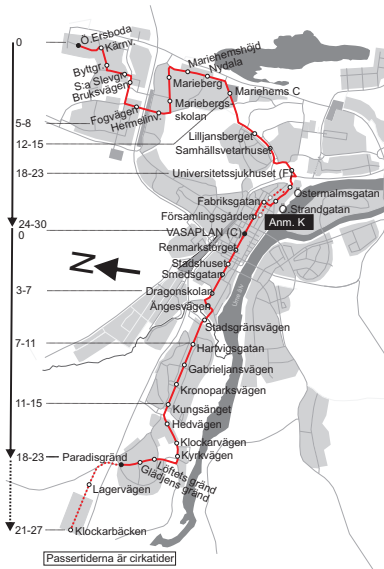

1 Ö.Ersboda - Vasaplan

Måndag - Fredag	Lördag	Sön- & Helgdag
00	00 05^x 35^x	00 05^x 35^x
01	01 05^x 35^x	01 05^x 35^x
02	02 00^x	02 00^x

05	05^{xk}	35^x	50^x	05	05	35	05	05	35				
06	05	20^{2A}	35	45	55	06	05	35	07	05	35		
07	05	15	20	25	30^x	35	45	55	07	05	35		
08	01^x	05	15	25	35	45	55	08	05	35	08	05	35
09	05	15	25	35	45	55	09	05	35	09	05	35	
10	05	15	25	35	45	55	10	05	35	10	05	35	
11	05	15	25	35	45	55	11	05	20	35	50		
12	05	15	25	35	45	55	12	05	20	35	50		
13	05	15	25	35	45	55	13	05	20	35	50		
14	05	15	25	34^x	35	44^x	45	54^x	14	05	20	35	50
15	04^x	05	14^x	15	24^x	25	34^x	35	44^x	45	54^x	55	
16	04^x	05	14^x	15	24^x	25	34^x	35	44^x	45	54^x	55	
17	04^x	05	15	24^x	25	35	50	17	05	20	35	50	
18	05	20	35	50	18	05	20	35	50	18	05	35	
19	05	20	35	50	19	05	20	35	50	19	05	35	
20	05	20^x	35	50^x	20	05	20	35	50	20	05	35	
21	05	20^x	35	50^x	21	05	20	35	50^x	21	05	35	
22	05^x	20^{xk}	35^x	50^{xk}	22	05^x	20^x	35^x	50^x	22	05^x	35^x	
23	05^x	35^x	23	05^x	35^x	23	05^x	35^x					

Anmärkning

- D] Turen startar, vid angiven tid, på hpl Mariehems C
- E] Busshytte på hpl Paradisgränd för resande till Klockarbäcken.
- F] Turen trafikeras endast fredagar
- G] Turen forts. till Klockarbäcken
- K] Turen går via Ö. Esplanaden-Kungsgatan-Hamrinsvägen

1 Vasaplan (hpl C) - Umedalen

Måndag - Fredag	Lördag	Sön- & Helgdag
00 06	00 06 36	00 06 36
01	01 06 36	01 06 36
02	02 06 25	02 06 25

05	06	21³	36⁶	51^{6E}	05	06	36	05	06	36							
06	06	16	26	36	46	51	56	06	06	36							
07	06	16	26	36	46	51	56	07	06	36							
08	01^x	06	13	16	21	26	36	46	56	08	06	36					
09	06	16	26	36	46	56	09	06	36	09	06	36					
10	06	16	26	36	46	56	10	06	36	10	06	36					
11	06	16	26	36	46	56	11	06	36	51	11	06	36	51			
12	06	16	26	36	46	56	12	06	21	36	51	12	06	21	36	51	
13	06	16	26	36	46	56	13	06	21	36	51	13	06	21	36	51	
14	06	16	26	36	46	51	56	14	06	21	36	51	14	06	21	36	51
15	01	06	11	16	21	26	31	36	41	46	51	56	15	06	21	36	51
16	06	11	16	21	26	31	36	41	46	51	56	16	06	21	36	51	
17	01	06	11	16	21	26	36	41	46	56	17	06	21	36	51		
18	06	21	36	51	18	06	21	36	51	18	06	36					
19	06	21	36	51	19	06	21	36	51	19	06	36					
20	06	21	36	51^F	20	06	21	36	51	20	06	36					
21	06	21^F	36	51^F	21	06	21	36	51	21	06	36					
22	06	21^F	36	51^F	22	06	21	36	51	22	06	36					
23	06	21^F	36	23	06	21	36	23	06	36							

Anmärkning

- E] Busshytte på hpl Paradisgränd för resande till Klockarbäcken.
- F] Turen trafikeras endast fredagar
- G] Turen forts. till Klockarbäcken

Körväg:

Mjölkv-Byttgr-Ostv-Cementv-Fogv-Morkulle-
Älgv-Mariehems-Strömbergsv-Universitets-
Petrus Laestadius v-Daniel Næzéns gata-
Sjukhusbacken-Storg-Fabriks-
Skolv-Vasaplan-
Skolv-Ångsv-Storg-Backenv-Umedalsallén-
[Lagerv].