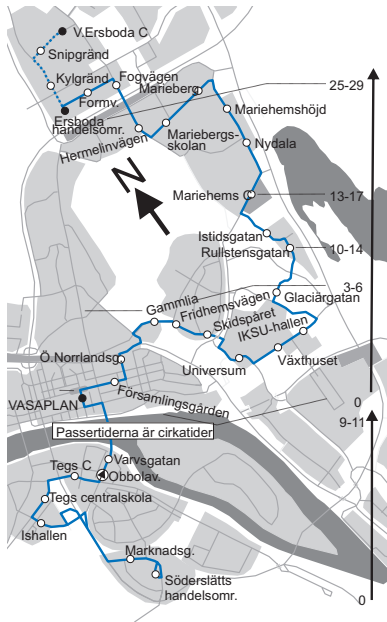

2 Söderslätt handelsomr. - Vasaplan

Måndag - Fredag	Lördag	Sön- & Helgdag
00	00	00
01	01	01
02	02	02

05	05	05
06 08 23 38 53	06 08 38	06 08 38
07 08 23 38 53^a	07 08 38	07 08 38
08 08 23^a 38 53^a	08 08 38	08 08 38
09 08 23^a 38 53^a	09 08 38	09 08 38
10 08 23^a 38 53^a	10 08 38 53	10 08 38^a 53
11 08 23^a 38 53^a	11 08 23 38 53	11 08 23 38^a 53
12 08 23^a 38 53^a	12 08 23 38 53	12 08 23 38^a 53
13 08 23^a 38 53	13 08 23 38 53	13 08 23 38^a 53
14 08 23 38 53	14 08 23 38 53	14 08 23 38^a 53
15 08 23 38 53	15 08 23 38 53	15 08 23 38 53
16 08 23 38 53^a	16 08 23 38 53^a	16 08 23 38 53^a
17 08 23^a 38 53^a	17 08 23^a 38 53^a	17 08 23^a 38 53^a
18 08 23 38 53	18 08 23^a 38	18 08 23^a 38
19 08 23^a 38 53^a	19 08 38	19 08 38
20 08 23^a 38	20 08 38	20 08 38
21 08 38	21 08 38	21 08 38
22 08^c 38^c	22 08^c 38^c	22 08^c 38^c
23	23	23

Anmärkning

c) Turen avslutas på hpl Fogvägen

v) Turen avslutas på Vasaplan

2 Vasaplan (hpl R) Ersboda handelsomr.

Måndag - Fredag	Lördag	Sön- & Helgdag
00	00 23^c 53^c	00 23^c 53^c
01	01 23^c 53^c	01 23^c 53^c
02	02 25^c	02 25^c

05	05	05
06 08 23 38 53	06 23 53	06 23 53
07 08 23 38 53	07 23 53	07 23 53
08 05^d 08^a 23 38^a 53	08 23 53	08 23 53
09 08^a 23 38^a 53	09 23 53	09 23 53
10 08^b 23 38^a 53	10 23 53	10 23 53^a
11 08^b 23 38^a 53	11 08 23 38 53	11 08 23 38 53^a
12 08^b 23 38^a 53	12 08 23 38 53	12 08 23 38 53^a
13 08^b 23 38 53	13 08 23 38 53	13 08 23 38 53^a
14 08 23 38 53	14 08 23 38 53	14 08 23 38 53^a
15 08 23 38 53	15 08 23 38 53	15 08 23 38 53
16 08 23 38 53	16 08 23 38 53	16 08 23 38 53
17 08^b 23 38^a 53	17 23 53	17 23 53
18 08 23 38 53	18 23 53	18 23 53
19 08 23 53	19 23 53	19 23 53
20 23 53	20 23 53	20 23 53
21 23 53	21 23 53	21 23 53
22 23^c 53^c	22 23^c 53^c	22 23^c 53^c
23 23^c 53^{c,f}	23 23^c 53^c	23 23^c

Anmärkning

e) Turen avslutas på hpl IKSU-Hallen

c) Turen avslutas på hpl Fogvägen

f) Turen trafikeras endast fredagar

Körväg:

Marknadsg. - Väg 503 - Tegsv. - Riksv. - Obbolav.
- N. Obbolav. - Kyrkbron - Storg. - V. Kyrkog.
- Vasaplan-Skolg-Nytorrgsg-Östermalmsleden-
Rothoffsv-Gammlia-Axtorpsv-
Petrus Laestadius v-Gösta Skoglundsv-
Liljansv-Rullstängsg-Istidsg-Mariehemsv-Älgv-
Fogv-Formv.