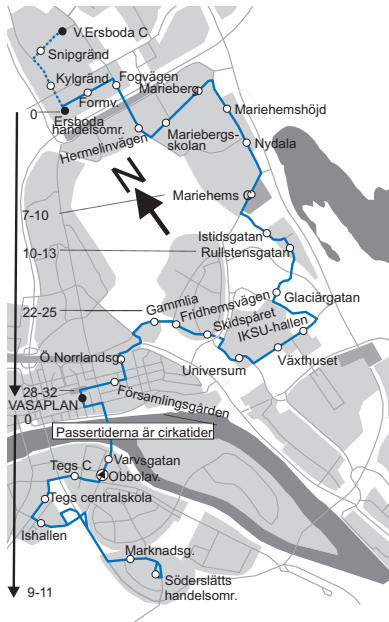

2 Ersboda handelsområde - Vasaplan

Måndag - Fredag	Lördag	Sön- & Helgdag
00	00 26 ^{EV} 56 ^{EV}	00 26 ^{EV} 56 ^{EV}
01	01 26 ^{EV} 56 ^{EV}	01 26 ^{EV} 56 ^{EV}
02	02	02

05		58 ^F	05	58 ^F	05	58 ^F
06	28 ^F 41	56	06	28 ^F 56	06	28 ^F 56
07	11 26 41 50 ^D 56	56	07	26 56	07	26 56
08	11 ^D 26 41 ^D 56	56	08	26 56	08	26 56
09	11 ^D 26 41 ^D 56	56	09	26 56	09	26 56
10	11 ^D 26 41 ^D 56	56	10	26 56	10	26 56
11	11 ^D 26 41 ^D 56	56	11	26 41 56	11	26 ^D 43 56
12	11 ^D 26 41 ^D 56	56	12	11 26 41 56	12	11 26 ^D 41 56
13	11 ^D 26 41 ^D 56	56	13	11 26 41 56	13	11 26 ^D 41 56
14	11 20 ^{E,SV} 26 41 50 ^{E,SV} 56	56	14	11 26 41 56	14	11 26 ^D 41 56
15	11 20 ^{E,SV} 26 41 50 ^{E,SV} 56	56	15	11 26 41 56	15	11 26 ^D 41 56
16	11 20 ^{E,SV} 26 41 50 ^{E,SV} 56	56	16	11 26 41 56	16	11 26 41 56
17	11 26 41 ^D 56	56	17	26 56	17	26 56
18	11 ^D 26 41 ^D 56	56	18	26 56	18	26 56
19	26	56	19	26 56	19	26 56
20	26	56	20	26 56	20	26 56
21	26	56	21	26 56	21	26 56
22	26 ^V	56 ^{EV}	22	26 ^V 56 ^{EV}	22	26 ^V 56 ^{EV}
23	26 ^{EV}	56 ^{EV}	23	26 ^{EV} 56 ^{EV}	23	26 ^{EV}

Anmärkning

- D) Turen startar, 4 min före angiven tid, på hpl V.Ersboda C
- E) Turen startar, vid angiven tid, på hpl Fogvägen
- F) Turen trafikeras endast fredagar
- S) Turen går endast skoldagar
- V) Turen avslutas på Vasaplan

Körväg:

Formv-Fogv-Morkullev-Ålgv-Mariehemsv-Istdig-Rullsteng-Lilljansv-Gösta Skoglunds v-Petrus Laestadius v-Axtorpsv-Gammlia-Rothoffsv-Östermalmsleden-Nytorpg-Skolg-Ö.Kyrkog-Storg-V.Kyrkog-Vasaplan - V.Kyrkog. - Storg. - Kyrkbron - Tegsv. - N. Obbolavägen - Riksv. - Tegsv. - Verkstadsg. - Tankv - Väg 503 - Marknadsg.