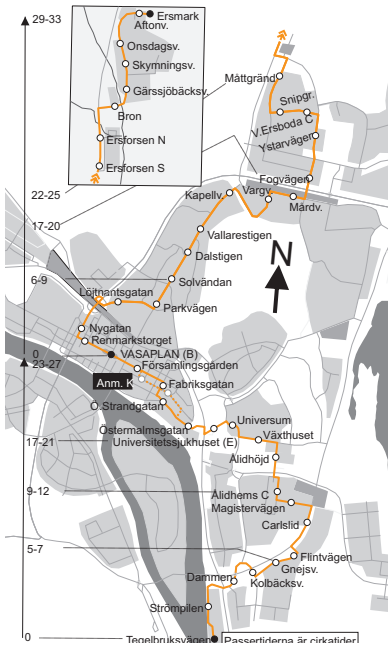

Anmärkning

- b) Turen startar, vid angiven tid, på hpl V.Ersboda C
 B) Turen avslutas på hpl Gnejsvägen
 K) Turen går via Ö.Esplanaden-Kungsgatan-Hamrinsvägen

5 Vasaplan (hpl F) - Strömpilen

Måndag - Fredag				Lördag		Sön- & Helgdag	
00				00	04 ^{B,K}	00	04 ^{B,K}
01				01	04 ^{B,K}	01	04 ^{B,K}
02				02	25 ^{B,K}	02	25 ^{B,K}
05				05		05	
06		29	44	06	29	06	29
07	14	29	44	07	29	07	29
08	14	29	44	08	29	08	29
09	14	29	44	09	29	09	29
10	14	29	44	10	14	10	14
11	14	29	44	11	14	11	14
12	14	29	44	12	14	12	14
13	14	29	44	13	14	13	14
14	14	29	44	14	14	14	14
15	14	29	44	15	14	15	14
16	14	29	44	16	14	16	14
17	14	29	44	17	29	17	29
18	14	29	44 ^F	18	29	18	29
19	14 ^F	29	44 ^F	19	29	19	29
20	14 ^F	29	44 ^F	20	29	20	29
21	14 ^F	29	59 ^{B,K}	21	29	21	29
22	29 ^{B,K}		59 ^{B,K}	22	29 ^{B,K}	22	29 ^{B,K}
23	29 ^{B,K}			23	29 ^{B,K}	23	29 ^{B,K}

Anmärkning

- B) Turen avslutas på hpl Gnejsvägen
 F) Turen trafikeras endast fredagar
 K) Turen går via Ö.Esplanaden-Kungsgatan-Hamrinsvägen

Körväg:

Söndagsv-väg 364-Ystarev-Gräddv-Snipgr-
 Trattgr-Ystarev-Fogv-Björnv-Vargv-
 Utterv-Ö.Kyrkog-Hissjöv-V.Esplanaden-Skolg-
 Vasaplan-Skolg-Fabriksg-Storg-
 Sjukhusbacken-Daniel Næzens gata-Petrus
 Laestadius v-Gösta Skoglunds väg-Tvistev-
 Naturvetarstr-Magisterv-Kolbäcksv-Malmv-
 Glimmerv-Porfyrv-Blå vägen-Strömpilsplatsen
 - Tegelbruksv

Anmärkning

- C) Turen startar, vid angiven tid, på hpl Gnejsvägen
- E) Turen avslutas på hpl V.Ersboda C
- F) Turen trafikeras endast fredagar
- K) Turen går via Ö.Esplanaden-Kungsgatan-Hamrinsvägen
- V) Turen avslutas på Vasaplan