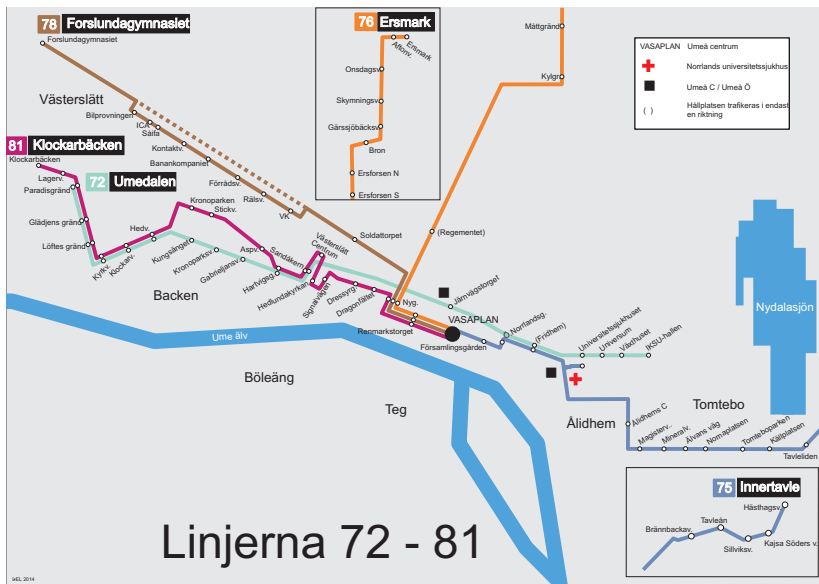

72 Umedalen - Universitetet

Måndag - Fredag	Lördag	Sön- & Helgdag
00	00	00
01	01	01
02	02	02

05	05	05
06	06	06
07	07	07
08	08	08
09	09	09
10	10	10
11	11	11
12	12	12
13	13	13
14	14	14
15	15	15
16	16	16
17	17	17
18	18	18
19	19	19

KÖRVÄG: Umedalsallén-Backenv-Vännäsv-Järnvägsallén-Östermalmsleden-Daniel Næzéns gata-Petrus Laestadius v-Gösta Skoglundts väg

Anmärkning

b) Turen avslutas på hpl IKSU-hallen

72 Universitetet - Umedalen

Måndag - Fredag	Lördag	Sön- & Helgdag
00	00	00
01	01	01
02	02	02

05	05	05
06	06	06
07	07	07
08	08	08
09	09	09
10	10	10
11	11	11
12	12	12
13	13	13
14	14	14
15	15	15
16	16	16
17	17	17
18	18	18
19	19	19

Anmärkning

Linjerna 72 - 81