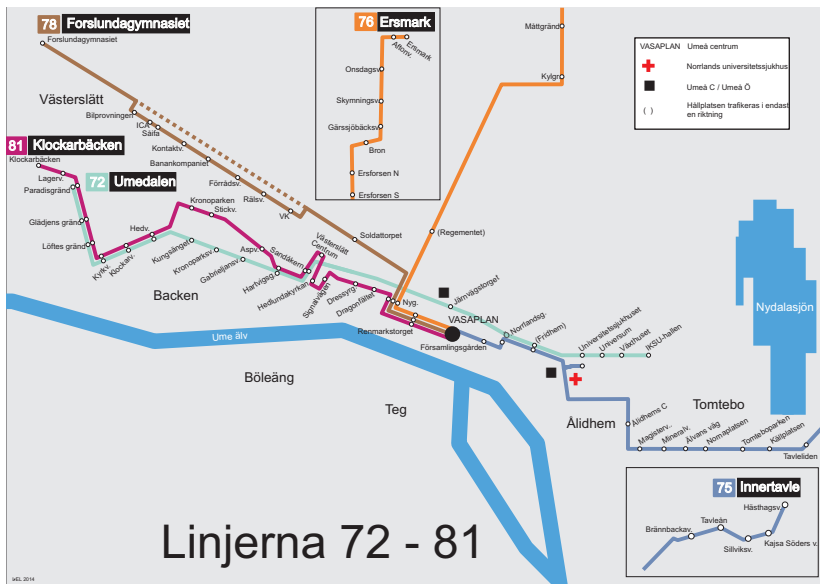

KÖRVÄG: Hissjöv-Kabelv-Mätarv-Kontaktv-Förrädsv-Timotejv-Hissjöv-V. Esplanaden-Skolg-Vasaplan

Anmärkning

- D) Går mån-torsdag. Går väg 363, ej via Västerslotts industriomr.
 E) Går fredag. Går väg 363, ej via Västerslotts industriomr.
 G) Turen startar på hållplats Bilprovningen
 H) Turen körs med regionbuss
 S) Turen går endast skoldagar

78 Vasaplan [hpl B] - Forslundagymn.

Måndag - Fredag	Lördag	Sön- & Helgdag
00	00	00
01	01	01
02	02	02

05		05
06	40 ⁰	06
07	45 ^H	07
08	13 ^{RLS}	08
09		09
10		10
11		11
12		12
13		13
14		14
15		15
16		16
17		17
18		18
19		19

KÖRVÄG: Vasaplan-Skolg-V. Esplanaden-Hissjöv-Timotejv-Förrädsv-Kontaktv-Mätarv-Kabelv-Hissjövövägen.

Anmärkning

- B) Går väg 363, ej via Västerslotts industriomr.
 C) Turen avslutas på hpl Bilprovningen
 H) Turen körs med regionbuss
 S) Turen går endast skoldagar

Linjerna 72 - 81