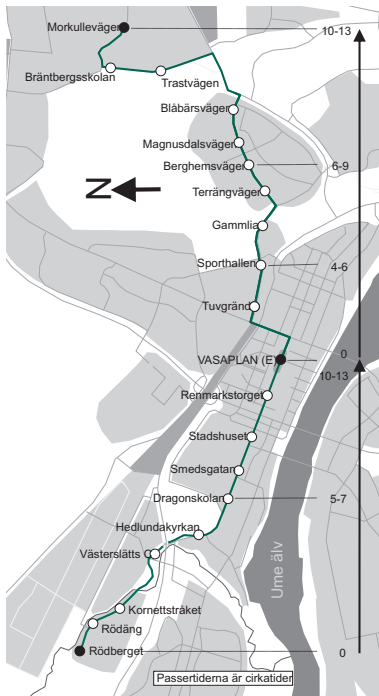

### Körväg:

Morkullöv-Mariehemsv-Nydalav-Gammliaiv-Hemv-Ö.Kyrkog-Skolg-Vasaplan-Skolg-Rödängsv.

### Anmärkning

A) Turen fortsätter, om resande finnes, till Forslundagymnasiet

Anmärkning

VJ Turen avslutas på Vasaplan