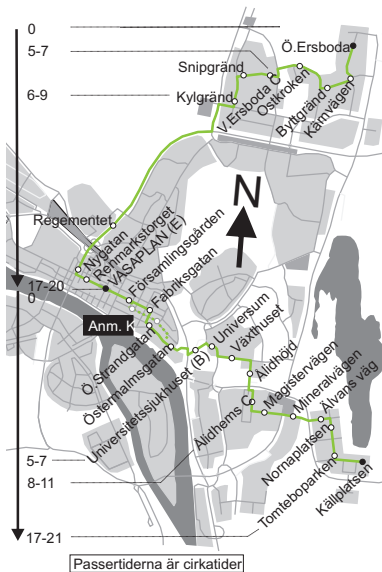

8 Ö.Ersboda - Vasaplan

Måndag - Fredag	Lördag	Sön- & Helgdag
00	00 28^k 58^k	00 28^k 58^k
01	01 28^k	01 28^k
02	02 02^k	02 02^k

05		28^k	58	05		58		05		58			
06	13	28	38	48	58	06	28	58	06	28	58		
07	06	18	23	28	38	48	58	07	28	58	07	28	58
08	08	18	28	38	48	58		08	28	58	08	28	58
09	08	18	28	38	48	58		09	28	58	09	28	58
10	08	18	28	38	48	58		10	28	58	10	28	58
11	08	18	28	38	48	58		11	13	28	43	58	
12	08	18	28	38	48	58		12	13	28	43	58	
13	08	18	28	38	48	58		13	13	28	43	58	
14	08	18	28	38	48	58		14	13	28	43	58	
15	08	18	28	38	48	58		15	13	28	43	58	
16	08	18	28	38	48	58		16	13	28	43	58	
17	08	18	28	38	48	58		17	13	28	43	58	
18	13	28	43	58				18	28	58	18	28	58
19	13	28	43	58				19	28	58	19	28	58
20	13^F	28	43^F	58				20	28	58	20	28	58
21	13^F	28	43^F	58^k				21	13	28	43^F	58	
22	13^{F,K}	28^k	43^{F,K}	58^k				22	13^F	28^k	43^F	58^k	
23		28^k	43^k	58^k				23	28^k	58^k	23	28^k	58^k

Anmärkning

F) Turen trafikeras endast fredagar

K) Turen går via Ö.Esplanaden-Kungsgatan-Hamrinsvägen

8 Vasaplan (hpl B) - Tomtebo

Måndag - Fredag	Lördag	Sön- & Helgdag
00	00 21^k 51^k	00 21^k 51^k
01	01 21^k 51^k	01 21^k 51^k
02	02 25^k	02 25^k

05				51^k	05				05								
06		21	36	51	06	21	51	06	21	51							
07	01	11	21	31	41	46	51	07	21	51	07	21	51				
08	01	11	21	31	41	51		08	21	51	08	21	51				
09	01	11	21	31	41	51		09	21	51	09	21	51				
10	01	11	21	31	41	51		10	21	51	10	21	51				
11	01	11	21	31	41	51		11	21	36	51	11	21	36	51		
12	01	11	21	31	41	51		12	06	21	36	51	12	06	21	36	51
13	01	11	21	31	41	51		13	06	21	36	51	13	06	21	36	51
14	01	11	21	31	41	51		14	06	21	36	51	14	06	21	36	51
15	01	11	21	31	41	51		15	06	21	36	51	15	06	21	36	51
16	01	11	21	31	41	51		16	06	21	36	51	16	06	21	36	51
17	01	11	21	31	41	51		17	06	21	36	51	17	06	21	51	
18	01	11	21	36	51			18	06	21	36	51	18	21	51		
19	06	21	36	51				19	06	21	36	51	19	21	51		
20	06	21	36^F	51				20	06	21	36	51	20	21	51		
21	06^F	21	36^F	51				21	06	21	36	51	21	21	51		
22	06^{F,K}	21^k	36^{F,K}	51^k				22	06^F	21^k	36^F	51^k	22	21^k	51^k		
23	06^{F,K}	21^k		51^k				23	06^F	21^k	51^k	23	21^k	51^k			

Anmärkning

F) Turen trafikeras endast fredagar

K) Turen går via Ö.Esplanaden-Kungsgatan-Hamrinsvägen

Körväg:

Mjölkv-Byttgr-Ostv-Ystarv-Trattgr-Snipgr-Gräddv-Cementv-väg 364-väg 503-Skolg-Vasaplan-Skolg-Fabriksgr-Storg-Sjukhusbacken-Daniel Naezéns gata-Petrus Laestadius v-Gösta Skoglund's v-Tvistev-Naturvetarstråket-Magisterv-Mineralv-Ålvans v-Vättarnas allé-Alfens allé.