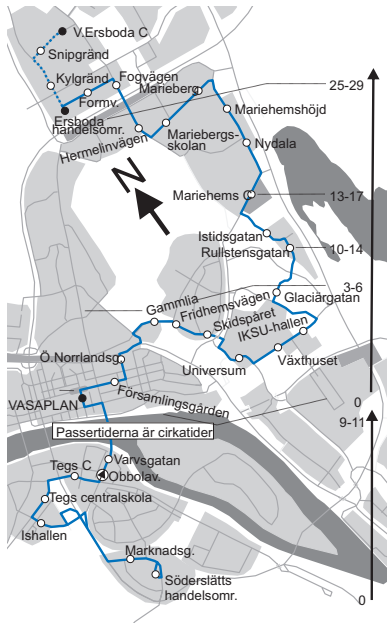

Anmärkning
 D) Turen startar, 4 min före angiven tid, på hpl V.Ersboda C
 E) Turen startar, vid angiven tid, på hpl Fogvägen
 F) Turen trafikeras endast fredagar
 V) Går endast till Vasaplan
 Z) Trafikeras ej perioden 17 juni - 11 aug

2 Vasaplan [hpl P] - Söderslätthandelsomr.

Måndag - Fredag	Lördag	Sön- & Helgdag
00	00	00
01	01	01
02	02	02

05		38	58 ^F	05		38	05		58
06	13 ²	28	58	06	28	58	06	28	58
07	13 ²	28	43 ²	07	28	58	07	28	58
08	13 ²	28	43 ²	08	28	58	08	28	58
09	13 ²	28	43 ²	09	28	58	09	28	58
10	13 ²	28	43 ²	10	28	43 ² 58	10	28	43 ² 58
11	13 ²	28	43 ²	11	13 ² 28	43 ² 58	11	13 ² 28	58
12	13 ²	28	43 ²	12	13 ² 28	43 ² 58	12	13 ² 28	43 ² 58
13	13 ²	28	43 ²	13	13 ² 28	43 ² 58	13	13 ² 28	43 ² 58
14	13 ²	28	43 ²	14	13 ² 28	43 ² 58	14	13 ² 28	43 ² 58
15	13 ²	28	43 ²	15	13 ² 28	43 ² 58	15	13 ² 28	43 ² 58
16	13 ²	28	43 ²	16	13 ² 28	43 ² 58	16	13 ² 28	43 ² 58
17	13 ²	28	43 ²	17	13 ² 28	43 ² 58	17	13 ² 28	43 ² 58
18	13 ²	28	43 ²	18	13 ² 28	58	18	13 ² 28	58
19	13 ²	28	43 ²	19	28	58	19	28	58
20	13 ²	28	58	20	28	58	20	28	58
21		28	58	21	28	58	21	28	58
22		28	58	22	28	58	22	28	58
23				23			23		

Anmärkning
 Z) Trafikeras ej perioden 17 juni - 11 aug

Körväg:
 Formv-Fogv-Morkulle-Ålgv-Mariehems-
 Istdig- Rullstensg-Lilljansv-Gösta Skoglunds
 v-Petrus Laestadius v-Axtorpsv-
 Gammlia-Rothoffsv-Östermalmsleden-
 Nytorpgs- Skolg-Ö.Kyrkog-Storg-V.Kyrkog-
 Vasaplan - V.Kyrkog - Storg - Kyrkbron - Tegsv -
 N. Obbolav - Riksv - Tegsv - Verkstadsv - Tankv
 - Väg 503 - Marknadsg

Körväg:

Marknadsg - Väg 503 - Tegsv - Riksv - Obbolav
 - N Obbolav - Kyrkbron - Storg - V Kyrkog -
 Vasaplan-Skolg-Nytorosg-Östermalmsleden-
 Rothoffsv-Gammliav-Axtorpsv-
 Petrus Laestadius v-Gösta Skoglunds
 v-Lilljansv-Rullstensg-Istdisg-Mariehemsv-
 Älgv-Fogv-Formv.