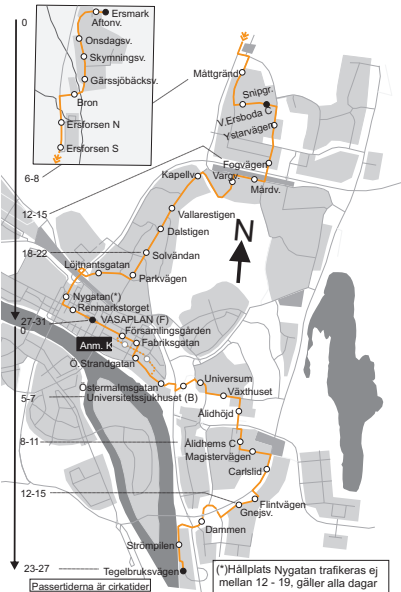

05		56	05	56	05	56			
06 11^Z	26	41^Z	06	56	06	56			
07 11^Z	26	41^Z	07	56	07	56			
08	20^{B,Z}	26	50^{B,Z}	08	56	08	56		
09	20^{B,Z}	26	50^{B,Z}	09	56	09	56		
10	20^{B,Z}	26	50^{B,Z}	10	56	10	56		
11	20^{B,Z}	26	50^{B,Z,N}	11	26^Z	56^N	11	26^{Z,N}	56^N
12	20^{B,Z,N}	26^N	50^{B,Z,N}	12	26^{Z,N}	56^N	12	26^{Z,N}	56^N
13	20^{B,Z,N}	26^N	50^{B,Z,N}	13	26^{Z,N}	56^N	13	26^{Z,N}	56^N
14 11^{Z,N}	26^N	41^{Z,N}	56^N	14	26^{Z,N}	56^N	14	26^{Z,N}	56^N
15 11^{Z,N}	26^N	41^{Z,N}	56^N	15	26^{Z,N}	56^N	15	26^{Z,N}	56^N
16 11^{Z,N}	26^N	41^{Z,N}	56^N	16	26^{Z,N}	56^N	16	26^{Z,N}	56^N
17 11^{Z,N}	26^N	50^{N,Z,N}	56^N	17	56^N	56^N	17	56^N	56^N
18			18	56	18	56			
19			19	56	19	56			
20			20	56	20	56			
21		56^{B,K}	21	56^{B,K}	21	56^{B,K}			
22		56^{B,K}	22	56^{B,K}	22	56^{B,K}			
23			23		23				

Anmärkning

B) Turen avslutas på hpl Gnejsvägen

N) Turen trafikerar ej hpl. Nygatan

5 Vasaplan (hpl F) - Strömpilen

Måndag - Fredag	Lördag	Sön- & Helgdag
00	00 04^{B,K} 34^{B,K}	00 04^{B,K} 34^{B,K}
01	01 04^{B,K} 34^{B,K}	01 04^{B,K} 34^{B,K}
02	02 25^{B,K}	02 25^{B,K}

05			05		05		
06		29	44^Z	59	06	29	
07	14^Z	29	44^Z	59	07	29	
08	14^Z	29	44^{B,Z}	59	08	29	
09	14^{B,Z}	29	44^{B,Z}	59	09	29	
10	14^{B,Z}	29	44^{B,Z}	59	10	29	
11	14^{B,Z}	29	44^{B,Z}	59	11	29	59^Z
12	14^{B,Z}	29	44^{B,Z}	59	12	29	59^Z
13	14^{B,Z}	29	44^{B,Z}	59	13	29	59^Z
14	14^{B,Z}	29	44^Z	59	14	29	59^Z
15	14^Z	29	44^Z	59	15	29	59^Z
16	14^Z	29	44^Z	59	16	29	59^Z
17	14^Z	29	44^Z	59	17	29	59^Z
18	14^Z	29	44^Z	59^Z	18	29	59^Z
19	14^Z	29	44^Z	59^Z	19	29	59^Z
20	14^Z	29	44^Z	59^Z	20	29	59^Z
21	14^Z	29			21	29	
22		29^{B,K}			22	29^{B,K}	
23		29^{B,K}			23	29^{B,K}	

Anmärkning

B) Turen avslutas på hpl Gnejsvägen

F) Turen trafikeras endast fredagar

K) Turen går via Ö.Esplanaden-Kungsgatan-Hamrinsvägen

Z) Trafikeras ej perioden 17 juni - 11 aug

Körväg:

Söndagsv-väg 364-Ystarv-Gräddv-Snipgr-
Trattgr-Ystarv-Fogv-Björnv-Vargv-Utternv-Ö.
Kyrkog-Hissjöv-V.Esplanaden-Skolg-Vasaplan-
Skolg-Fabriks-g-Storg-Sjukhusbacken-
Daniel Næzens gata-Petrus Laestadius
v-Gösta Skoglunds väg-Tvistev-Naturvetarstr-
Magisterv-Kolbäcksv-Malmv-Glimmerv-
Porfyrv-Blå vägen-Strömpilplatsen
-Tegelbruksv