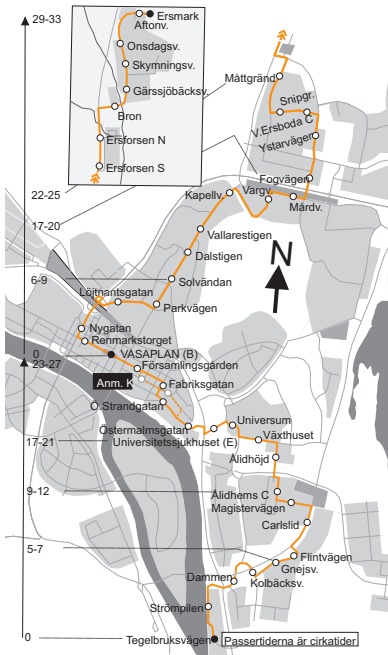

### Anmärkning

b) Turen startar, vid angiven tid, från hpl V.Ersboda C

B) Turen avslutas på hpl Gnejsvägen

K) Turen går via Ö.Esplanaden-Kungsgatan-Hamrinsvägen

N) Turen trafikerar ej hpl. Nygatan

V) Går endast till Vasaplan Z) Trafikeras ej perioden 17 juni - 11 aug

### Anmärkning

b) Turen startar, vid angiven tid, från hpl V.Ersboda C

B) Turen avslutas på hpl Gnejsvägen

F) Turen trafikeras endast fredagar

K) Turen går via Ö.Esplanaden-Kungsgatan-Hamrinsvägen

Z) Trafikeras ej perioden 17 juni - 11 aug

### Körväg:

Söndagsv-väg 364-Ystarv-Gräddv-Snipgr-  
 Trattgr-Ystarv-Fogv-Björnv-Vargv-Utternv-Ö.  
 Kyrkog-Hissjöv-V.Esplanaden-Skolg-Vasaplan-  
 Skolg-Fabriks-g-Storg-Sjukhusbacken-  
 Daniel Næzens gata-Petrus Laestadius  
 v-Gösta Skoglunds väg-Tvistev-Naturvetarstr-  
 Magisterv-Kolbäcksv-Malmv-Glimmerv-  
 Porfyrv-Blå vägen-Strömpilplatsen  
 -Tegelbruksv

## 5 Strömpilen - Vasaplan

Måndag - Fredag		Lördag		Sön- & Helgdag	
<b>00</b>		<b>00</b>	05 <sup>CK</sup> 35 <sup>CK</sup>	<b>00</b>	05 <sup>CK</sup> 35 <sup>CK</sup>
<b>01</b>		<b>01</b>	05 <sup>CK</sup> 35 <sup>CK</sup>	<b>01</b>	05 <sup>CK</sup> 35 <sup>CK</sup>
<b>02</b>		<b>02</b>		<b>02</b>	