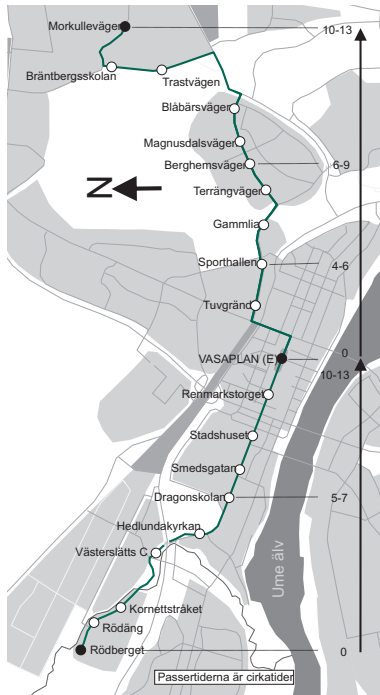

Anmärkning

b) Turen fortsätter, om resande finnes, till Forslundagymnasiet under perioderna 29 apr -16 juni och 12 aug-29 sep.

7 Vasaplan [hpl C]- Rödäng

Måndag - Fredag	Lördag	Sön- & Helgdag
00	00	00
01	01	01
02	02	02
05	05	05
06	06	06
07	07	07
08 21	08	08
08 05 ^z		
09 21	09 21	09 21
10 21	10 21	10 21
11 21	11 21	11 21
12 21	12 21	12 21
13 21	13 21	13 21
14 21	14 21	14 21
15 21	15 21	15 21
16 21	16 21	16 21
17 21	17 21	17 21
18 21	18 21	18 21
19 21	19 21	19 21
20 21	20 21	20 21
21 21	21 21	21 21
22 21	22 21	22 31 ^a
23	23	23

Anmärkning

b) Turen fortsätter, om resande finnes, till Forslundagymnasiet under perioderna 29 apr -24 juni och 12 aug-29 sep.

s) Går endast skoldagar

Z) Trafikerar ej perioden 17 juni - 11 aug

Körväg:

Morkullvägen-Mariehemsvägen-Nydalavägen-Gammlia-
Hemvägen-Ö.Kyrkog-Skolg-Vasaplan-Skolg-
Rödängsvägen.

Anmärkning

VJ Går endast till Vasaplan

7 Vasaplan (hpl E) - Mariehem

Måndag - Fredag		Lördag	Sön- & Helgdag	
00		00		00
01		01		01
02		02		02
05		05		05
06	51	06		06
07	51	07		07
08	51	08	51	08
09	51	09	51	09
10	51	10	51	10
11	51	11	51	11
12	51	12	51	12
13	51	13	51	13
14	51	14	51	14
15	51	15	51	15
16	51	16	51	16
17	51	17	51	17
18	51	18	51	18
19	51	19	51	19
20	51	20	51	20
21	51	21	51	21
22		22		22
23		23		23

Anmärkning

Körväg:
Rödängsv-Skolg-Vasaplan-Skolg-Ö.Kyrkog-
Hemv-Gammliav-Nydalav-
Mariehemsv-Bofinksv-Morkullev.