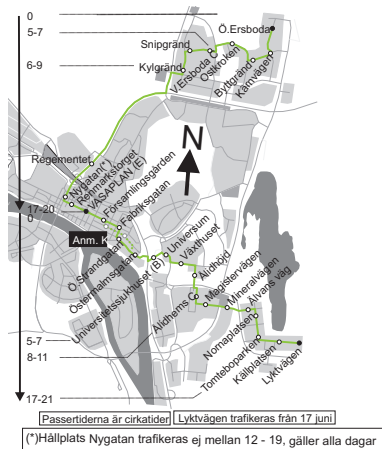

8 Ö.Ersboda - Vasaplan

Måndag - Fredag		Lördag	Sön- & Helgdag		
00		00	28^c	58^c	
01		01	28^c	01	28^c
02		02	02^c	02	02^c

05	17^c	58	05	58	05	58		
06	13	28 38	48 58	06	28	58		
07	08	18 28 38	48 58	07	28	58		
08	08	18 28 38	48 58	08	28	58		
09	13	28	43 58	09	28	58		
10	13	28	43 58	10	28	58		
11	13	28	43 58ⁿ	11	13	28 43 58ⁿ		
12	13ⁿ	28ⁿ	43ⁿ 58ⁿ	12	13ⁿ28ⁿ43ⁿ58ⁿ	12	13ⁿ28ⁿ43ⁿ58ⁿ	
13	13ⁿ	28ⁿ	43ⁿ 58ⁿ	13	13ⁿ28ⁿ43ⁿ 58ⁿ	13	13ⁿ28ⁿ43ⁿ58ⁿ	
14	08ⁿ	18ⁿ28ⁿ38ⁿ	48ⁿ58ⁿ	14	13ⁿ28ⁿ43ⁿ58ⁿ	14	13ⁿ28ⁿ43ⁿ58ⁿ	
15	08ⁿ	18ⁿ28ⁿ38ⁿ	48ⁿ58ⁿ	15	13ⁿ28ⁿ43ⁿ58ⁿ	15	13ⁿ28ⁿ43ⁿ58ⁿ	
16	08ⁿ	18ⁿ28ⁿ38ⁿ	48ⁿ58ⁿ	16	28ⁿ	58ⁿ	16	28ⁿ
17	08ⁿ	18ⁿ28ⁿ	43ⁿ 58ⁿ	17	28ⁿ	58ⁿ	17	28ⁿ
18	13ⁿ	28ⁿ	43 58	18	28ⁿ	58	18	28ⁿ
19	13	28	43 58	19	28	58	19	28
20		28	58	20	28	58	20	28
21		28	58^c	21	28	58^c	21	28
22		28^c	58^c	22	28^c	58^c	22	28^c
23		28^c	58^c	23	28^c	58^c	23	28^c

Anmärkning

- F) Turen trafikeras endast fredagar N) Turen trafikeras ej hpl. Nygatan
  K) Turen går via Ö.Esplanaden-Kungsgatan-Hamrinsvägen

Tidtabell vår och höst

Giltigt 29 april - 16 juni och 12 augusti - 29 september

8 Vasaplan [hpl B] - Tomtebo

Måndag - Fredag		Lördag	Sön- & Helgdag		
00		00	21^c	51^c	
01		01	21^c	51^c	
02		02	25^c	02	25^c

05		40^c	05		05		
06		21	36	51	06	21	
07	01	11 21 31	41 51	07	21	51	
08	01	11 21 31	41 51	08	21	51	
09	01	11 21	36 51	09	21	51	
10	06	21	36 51	10	21	51	
11	06	21	36 51	11	21	36 51	
12	06	21	36 51	12	06 21 36 51	12	06 21 36 51
13	06	21	36 51	13	06 21 36 51	13	06 21 36 51
14	06	21 31	41 51	14	06 21 36 51	14	06 21 36 51
15	01	11 21 31	41 51	15	06 21 36 51	15	06 21 36 51
16	01	11 21 31	41 51	16	06 21	51	
17	01	11 21 31	41 51	17	21	51	
18	06	21	36 51	18	21	51	
19	06	21	36 51	19	21	51	
20	06	21	51	20	21	51	
21		21	51	21	21	51	
22		21^c	51^c	22	21^c	51^c	
23		21^c	51^c	23	21^c	51^c	

Anmärkning

Tidtabell vår och höst

Giltigt 29 april - 16 juni och 12 augusti - 29 september

Körväg:

Mjölkv-Byttgr-Ostv-Ystarv-Trattgr-Snippr-Gräddv-Cementv-väg 364-väg 503-Skolg-Vasaplan-Skolg-Fabriksg-Storg-Sjukhusbacken-Daniel Naezéns gata-Petrus Laestadius v-Gösta Skoglunds v-Tvistev-Naturvetarstråket-Magisterv-Mineralv-Älvens v-Vättarnas allé-Alfens allé - Lyktvägen.