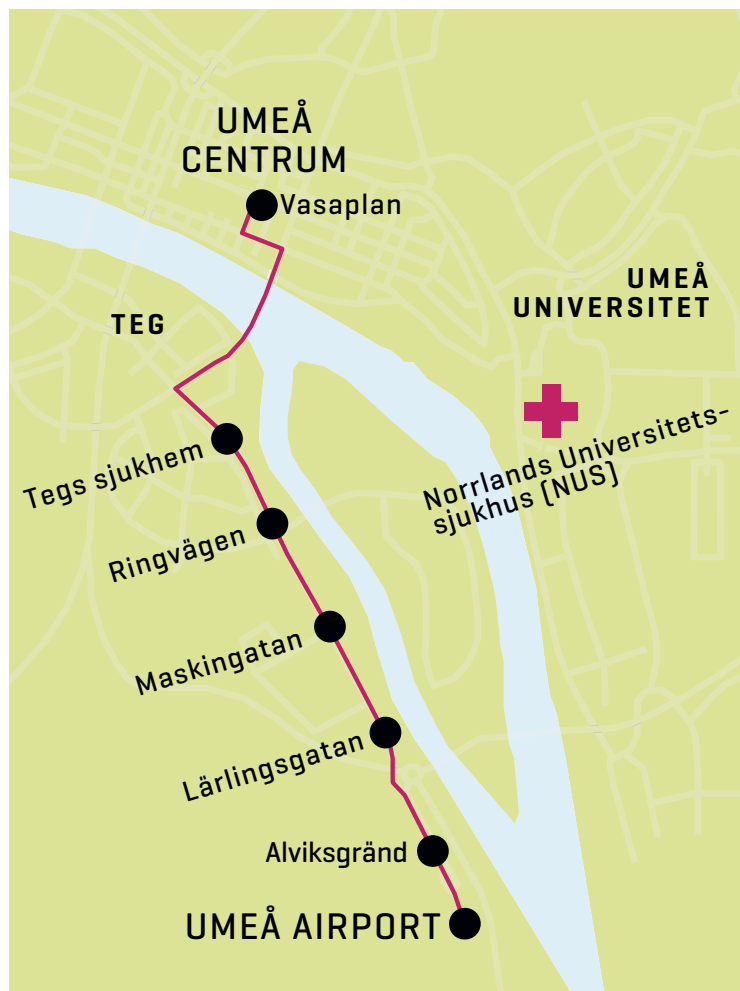

## 80 Umeå Airport - Vasaplan - Umeå Airport

Måndag - Fredag	Lördag	Sön- & Helgdag
00	00	00
01	01	01
02	02	02
05	05	05
06	06	06
07	07	07
08	08	08
09	09	09
10	10	10
11	11	11
12	12	12
13	13	13
14	14	14
15	15	15
16	16	16
17	17	17
18	18	18
19	19	19
20	20	20
21	21	21
22	22	22
23	23	23

Anmärkning  
F) Turen trafikeras fredagar

Körväg  
Flygplatsvägen-Norra Obbolavägen-Tegsvägen-  
Kyrkbron-Storgatan-Västra Kyrkogatan-  
Vasaplan.

Anmärkning

F) Turen trafikeras fredagar

Körväg

Vasaplan-Skolgatan-Östra Kyrkogatan-Kyrkbron-Tegsvägen-Norra Obbolavägen-Flygplatsvägen.