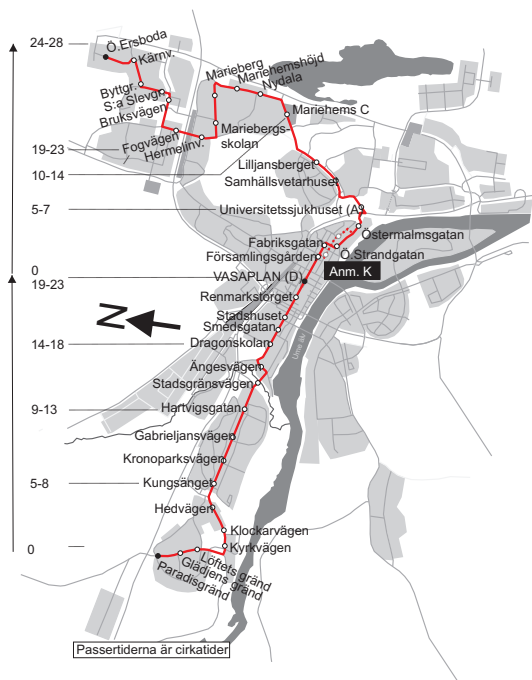

Anmärkning

- D) Turen startar, vid angiven tid, på hpl Fogvågen
- F) Turen trafikeras endast fredagar
- g) Samtrafik mellan linjerna 8 mot Ö.Ersb. och 9 mot Röbbäck univ. sjukhuset kl. 05.22
- K) Turen går via Ö.Esplanaden-Kungsgatan-Hamrinsvägen

Anmärkning

- F) Turen trafikeras endast fredagar
- g) Samtrafik mellan linjerna 8 mot Ö.Ersb. och 9 mot Röbbäck univ. sjukhuset kl. 05.22

Körväg
 Mjölkvågen-Byttgränd-Ostvägen-Cementvägen-
 Fogvågen-Morkullevägen-Älgvägen-
 Mariehemsvågen-Strombergsvåg-
 Universitetsvägen-Petrus Laestadius väg-Daniel
 Naezéns gata-Sjukhusbacken-Storgatan-
 Fabriksgatan- Skolgatan-Vasaplan-Skolgatan-
 Ängesvägen-Storgatan-Backenvågen-
 Umedalsallén-(Lagerv).

Anmärkning

- F) Turen trafikeras endast fredagar
- K) Turen går via Ö.Esplanaden-Kungsgatan-Hamrinsvägen

Körväg
 Umedalsallén-Backenvägen-Storgatan-
 Ängsvägen-Skolgatan-Vasaplan-Skolgatan-
 Fabriksgatan- Storgatan-Sjukhusbacken-Daniel
 Naezéns gata-Petrus Laestadius väg-
 Universitetsvägen- Strombergs väg-
 Mariehemsvägen-Ålgvägen-Morkullevägen-
 Fogvägen-Cementvägen-Ostvägen-Byttgränd-
 Mjölkvägen.