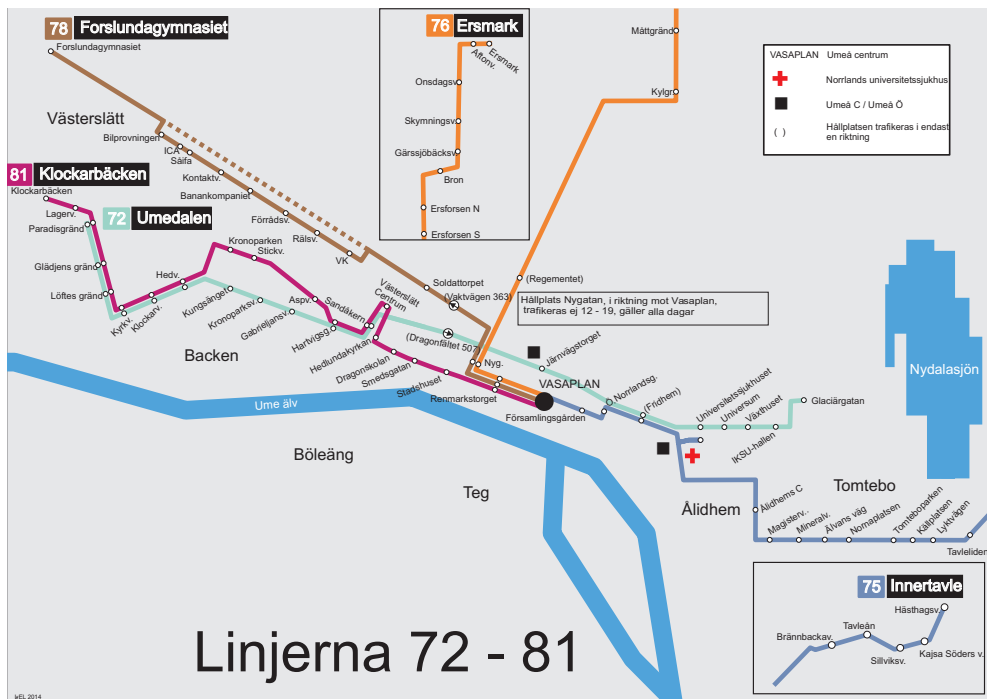

72 Umedalen - Universitetet

Måndag - Fredag

05
06
07
08
09
10
11
12
13
14
15
16
17
18
19
20
21
22
23

Anmärkning

b) Turen avslutas på hpl Glaciärgatan

Körväg

Umedalsallén-Backenvägen-Vännäsvägen-
Järnvägsallén-Östermalmsleden- Daniel Næzens
gata-Petrus Laestadius v-Gösta Skoglund's väg.

72 Universitetet - Umedalen

Måndag - Fredag

05
06
07
08
09
10
11
12
13
14
15
16
17
18
19
20
21
22
23

Anmärkning

C) Turen startar, vid angiven tid, på hpl Glaciärgatan

D) Bussen forts. fr. Umedalen som linje 81 till Klockarbäcken

Körväg

Gösta Skoglund's väg-Petrus Laestadius v-Daniel
Næzens gata- Östermalmsleden-
Järnvägstorget-Vännäsvägen-Backenvägen-
Umedalsallén-Lagervägen.

Linjerna 72 - 81