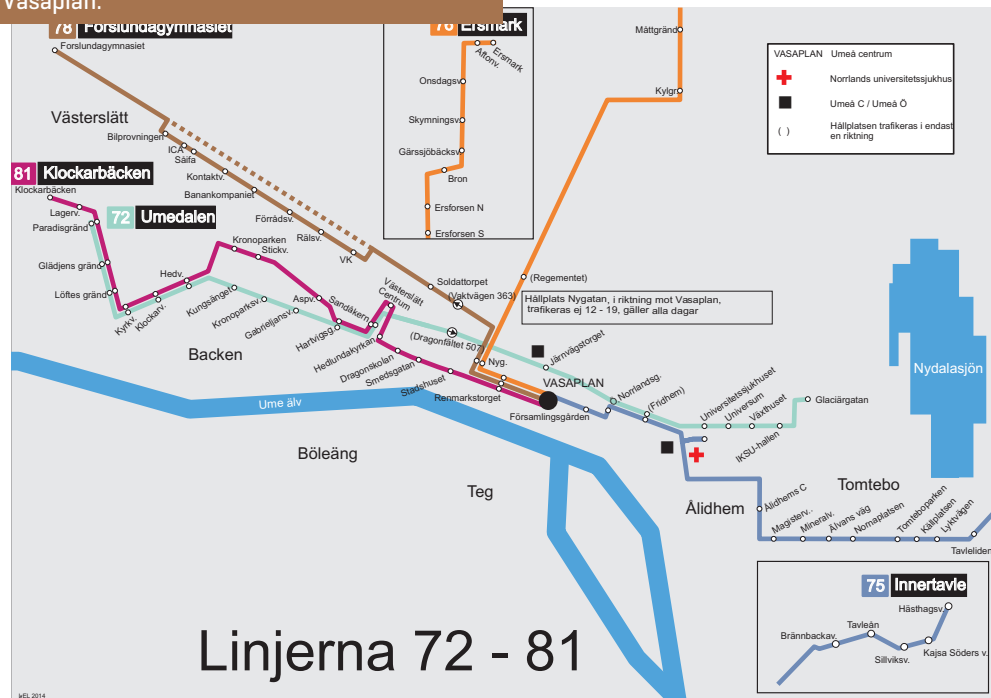

78 Forslundagymnasiet - Vasaplan

78 Vasaplan - Forslundagymnasiet

Måndag - Fredag

05
06
07
08
09
10
11
12
13
14 30 ^{FSN}
15 55 ^{HSN}
16 07 ^G 37 ^G
17 07 ^G
18
19
20
21
22
23

Anmärkning

- D) Går mån-torsdag. Går väg 363, ej via Västerslätts industriomr.
- E) Går fredag. Går väg 363, ej via Västerslätts industriomr.
- G) Turen startar på hpl Bilprovningen
- H) Turen körs med regionbuss
- N) Turen trafikerar ej hpl Nygatan
- S) Turen går endast skoldagar

Måndag - Fredag

05
06 40 ^C
07 45 ^{HS}
08 13 ^{HS}
09
10
11
12
13
14
15
16
17
18
19
20
21
22
23

Anmärkning

- B) Går väg 363, ej via Västerslätts industriomr.
- C) Turen avslutas på hpl Bilprovningen
- H) Turen körs med regionbuss
- S) Turen går endast skoldagar

Körväg

Hissjövägen-Kabelvägen-Mätarvägen-Kontaktvägen-Förrådsvägen-Timotejvägen-Hissjövägen-Västra Esplanaden-Skolgatan-Vasaplan.

Körväg

Vasaplan-Skolgatan-Västra Esplanaden-Hissjövägen-Timotejvägen-Förrådsvägen-Kontaktvägen-Mätarvägen-Kabelvägen-Hissjövägen.

Linjerna 72 - 81