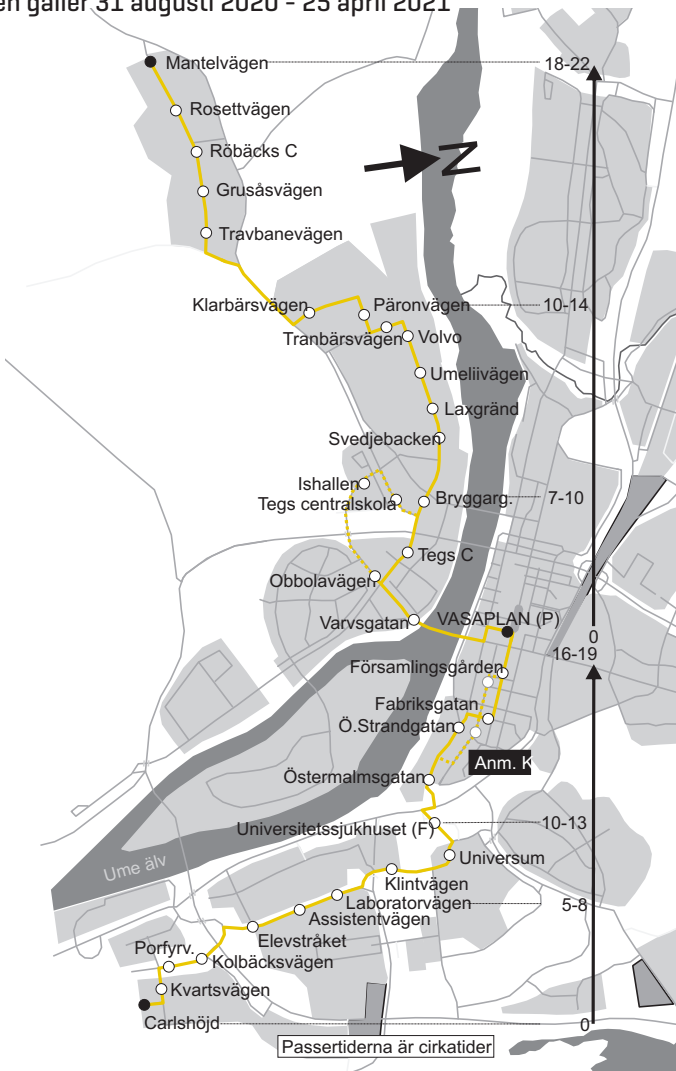

Anmärkning

- b) Turen trafikerar Teg centralskola, Ishallen och Vintergatan
- d) Turen forts. från Vasaplan som linje 3 till Regementet.
- D) Linje 1 inväntar på Vasaplan för resande mot Ö Ersboda
- K) Turen går via Ö.Esplanaden-Kungsgatan-Hamrinsvägen
- N) Turen avslutas på hpl. Norrlands Universitetssjukhus.
- V) Turen avslutas på Vasaplan

Anmärkning

- b) Turen trafikerar Teg centralskola, Ishallen och Vintergatan
- K) Turen går via Ö.Esplanaden-Kungsgatan-Hamrinsvägen
- N) Turen avslutas på hpl. Norrlands Universitetssjukhus.

Körväg

Skravelsjövägen-Riksvägen-Klarbärsvägen-Fruktvägen-Enbärsvägen-Bölevägen-Riksvägen-Tegsvägen- Kyrkbron-Storgatan-Västra Kyrkogatan-Vasaplan-Skolgatan-Fabriksgatan-Storgatan-Sjukhusbacken- Daniel Næzés gata-Petrus Laestadius väg-Köksvägen-Studentvägen-Porfyrvägen-Bärnstensvägen-Marmorvägen.

Anmärkning

- b) Turen trafikerar Obbolavägen, Ishallen och Teg centralskola
- F) Turen trafikeras endast fredagar

Körväg

Marmorvägen-Bärnstensvägen-Porfyrvägen-Studentvägen-Köksvägen-Petrus Laestadius väg-Daniel Naezéns gata- Sjukhusbacken-Storgatan-Fabriksgatan-Skolgatan-Vasaplan-Västra Kyrkogatan-Storgatan-Kyrkbron-Tegsvägen- Riksvägen-Bölevägen-Enbärsvägen-Fruktvägen-Klarbärsvägen-Riksvägen-Skravelsjövägen.