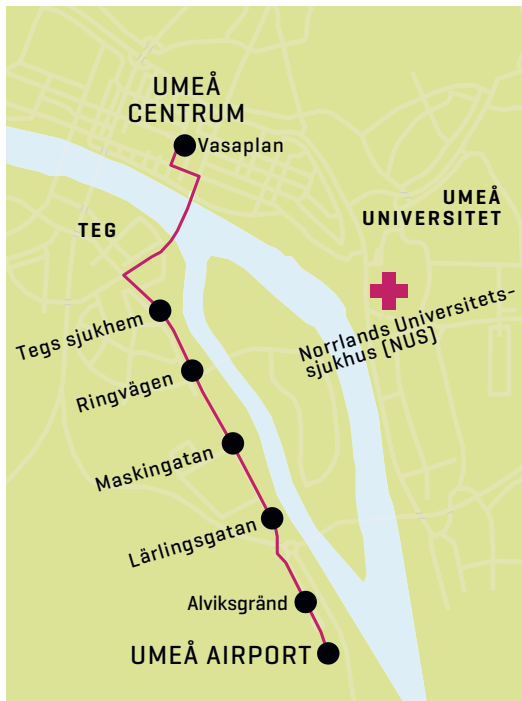

80 Umeå Airport - Vasaplan - Umeå Airport

Måndag - Fredag		Lördag	Sön- & Helgdag
05	50	05	05
06	15	06	06 35
07		07	07 05 35
08	35 50	08	08 20
09	05 20 35 50	09	09 05 35
10	05 35	10	10 05
11	05 35 50	11	11 05 50
12	05 20 35 50	12	12 05
13	05 35	13	13 05
14	05 35 50	14	14 05 35
15	05 20 35 50	15	15 05 35
16	05 20 35 50	16	16 05 35
17	05 20 35 50	17	17 05 35
18	05 20 35 50	18	18 05 35
19	05 35	19	19 05
20	05 35	20	20 05
21	05 35	21	21
22	05 35	22	22
23		23	23

Körväg
 Flygplatsvägen-Norra Obbolavägen-Tegsvägen-
 Kyrkbron-Storgatan-Västra Kyrkogatan-
 Vasaplan.

80 Vasaplan - Umeå Airport

Måndag - Fredag	Lördag	Sön- & Helgdag
05 15	05 45	05 45
06 00 25	06 45	06 45
07	07 15 45	07 15
08 30 45	08 30	08 15 45
09 00 15 30 45	09 15	09 30
10 00 15 45	10 15	10 15
11 15 45	11 15	11 15
12 00 15 30 45	12 00	12 15
13 00 15 45	13 15	13 15
14 15 30 45	14 15	14 15 45
15 00 15 30 45	15 15	15 15 45
16 00 15 30 45	16 15	16 15 45
17 00 15 30 45	17 15	17 15 45
18 00 15 30 45	18	18 15 45
19 00 15 45	19	19 15
20 15 45	20	20 15
21 15 45	21	21
22 15	22	22
23	23	23

Körväg
 Vasaplan-Skolgatan-Östra Kyrkogatan-
 Kyrkbron-Tegsvägen-Norra Obbolavägen-
 Flygplatsvägen.