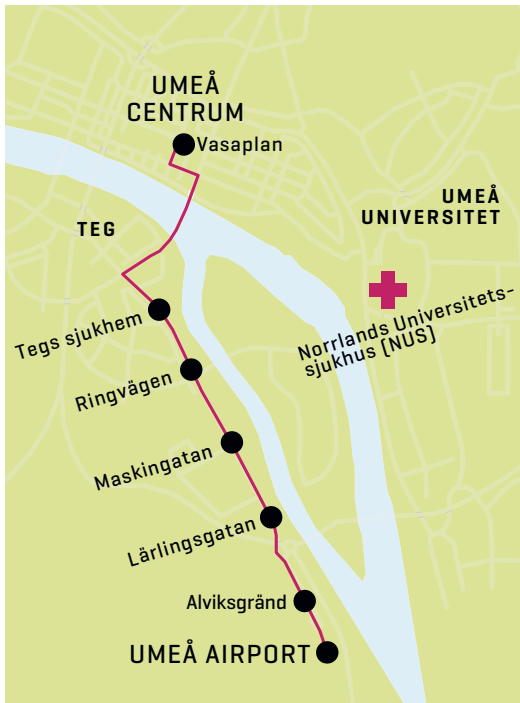

80 Umeå Airport - Vasaplan

Måndag - Fredag		Lördag	Sön- & Helgdag
05	50	05	05
06	20	06	06
07		07	07
08	50	08	08
09	20 50	09	09
10	20 50	10	10
11	20 50	11	20 ^b
12	20 50	12	40 ^b
13	20 50	13	13
14	20 50	14	14
15	20 50	15	55 ^b
16	20 50	16	16
17	20 50	17	17
18	20 50	18	18
19	15 ^b	19	35 ^b
20		20	20
21		21	21
22	35 ^b 35 ^b	22	30 ^{bA}
23		23	23

Anmärkning

b) Invänta sent ankommande flyg med 15 minuter.

Å) Turen fortsätter, från Umeå centrum, till Universitetssjukhuset och Älidhem.

Körväg

Flygplatsvägen-Norra Obbolavägen-Tegsvägen-Kyrkbron-Storgatan-Västra Kyrkogatan-Vasaplan.

Lördag	Sön- & Helgdag
05	
06	
07	
08	
09	
10	30
11	
12	50
13	
14	
15	05
16	
17	
18	45
19	
20	
21	
22	
23	

Körväg
 Vasaplan-Skolgatan-Östra Kyrkogatan-
 Kyrkbron-Tegsvägen-Norra Obbolavägen-
 Flygplatsvägen.