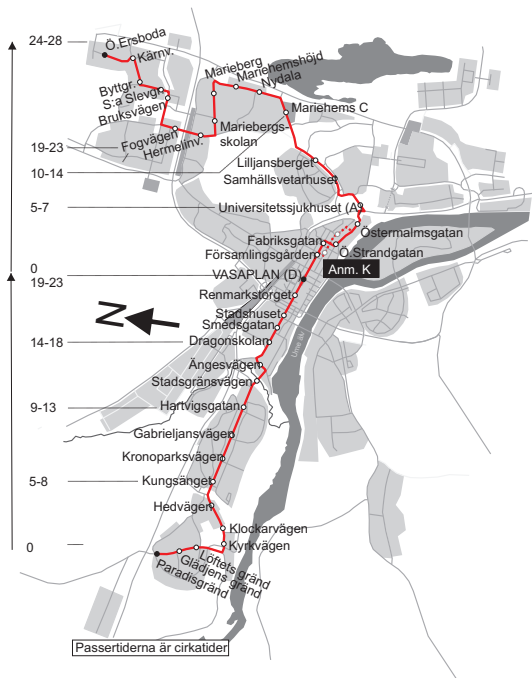

Anmärkning
 D) Turen startar, vid angiven tid, på hpl Mariehems Centrum
 F) Turen trafikeras endast fredagar
 g) Samtrafik mellan linjerna 8 mot Ö.Ersb. och 9 mot Röbäck univ. sjukhuset kl. 05.22
 K) Turen går via Ö.Esplenaden-Kungsgatan-Hamrinsvägen

Anmärkning
 D) Turen startar, vid angiven tid, på hpl Mariehems Centrum
 F) Turen trafikeras endast fredagar
 g) Samtrafik mellan linjerna 8 mot Ö.Ersb. och 9 mot Röbäck univ. sjukhuset kl. 05.22

Körväg
 Mjölkvägen-Byttgränd-Ostvägen-Cementvägen-
 Fogvägen-Morkullevägen-Älgvägen-
 Mariehemsvägen-Strombergsväg-
 Universitetsvägen-Petrus Laestadius väg-Daniel
 Naezéns gata-Sjukhusbacken-Storgatan-
 Fabriksgatan- Skolgatan-Vasaplan-Skolgatan-
 Ängesvägen-Storgatan-Backenvägen-
 Umedalsallén-(Lagerv).

Anmärkning

F) Turen trafikeras endast fredagar

K) Turen går via Ö.Esplanaden-Kungsgatan-Hamrinsvägen

Körväg

Umedalsallén-Backenvägen-Storgatan-
 Ängsvägen-Skolgatan-Vasaplan-Skolgatan-
 Fabriksgatan- Storgatan-Sjukhusbacken-Daniel
 Naezéns gata-Petrus Laestadius väg-
 Universitetsvägen- Strombergs väg-
 Mariehemsvägen-Ålgvägen-Morkullevägen-
 Fogvägen-Cementvägen-Ostvägen-Byttgränd-
 Mjölkvägen.