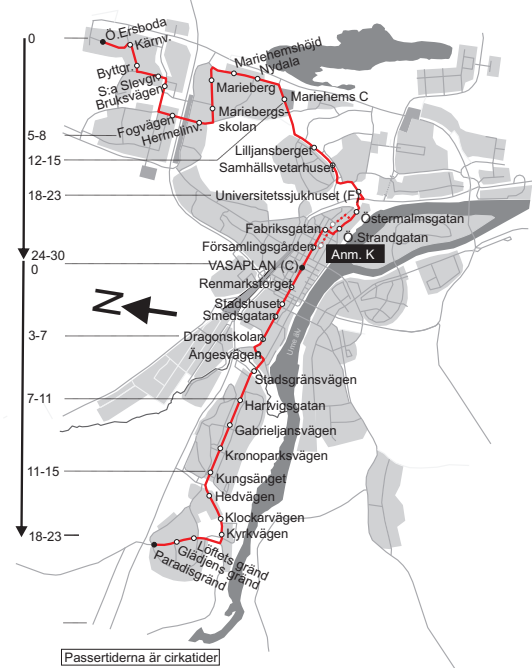

1 Ö.Ersboda - Vasaplan

Passertiderna är cirkatider

Måndag - Fredag	Lördag	Sön- & Helgdag
00	00 05^{FK}35^{FK}	00 05^K 35^K
01	01 05^{FK}35^{FK}	01 05^K 35^K
02	02 05^{FK}	02 05^K
05 00⁹K 35^K 50	05 35^K	05 35^K
06 05 20 35 45 55	06 05 35	06 05 35
07 05 15 20 25 30 35 50⁹ 45 55	07 05 35	07 05 35
08 05 15 25 35 45 55	08 05 35	08 05 35
09 05 15 25 35 45 55	09 05 35	09 05 35
10 05 15 25 35 45 55	10 05 35	10 05 35
11 05 15 25 35 45 55	11 05 20 35 50	11 05 20 35 50
12 05 15 25 35 45 55	12 05 20 35 50	12 05 20 35 50
13 05 15 25 35 45 55	13 05 20 35 50	13 05 20 35 50
14 05 15 34^P 25 44^P 35 54^P 45 55	14 05 20 35 50	14 05 20 35 50
15 04^P 14^P 05 24^P 15 34^P 25 44^P 35 54^P 45 55	15 05 20 35 50	15 05 20 35 50
16 04^P 14^P 05 24^P 15 34^P 25 44^P 35 54^P 45 55	16 05 20 35 50	16 05 20 35 50
17 04^P 14^P 05 24^P 15 25 35 50	17 05 20 35 50	17 05 20 35 50
18 05 20 35 50	18 05 20 35 50	18 05 20 35 50
19 05 20 35 50	19 05 20 35 50	19 05 35
20 05 20^F 35 50^F	20 05 20 35 50	20 05 35
21 05 20^F 35 50^{FK}	21 05 20 35 50^K	21 05 35
22 05^K 20^{FK} 35^K 50^{FK}	22 05^K 20^K 35^K 50^K	22 05^K 35^K
23 05^K 35^K	23 05^K 35^K	23 05^K 35^K

Anmärkning
D) Turen startar, vid angiven tid, på hpl Mariehems Centrum
F) Turen trafikeras endast fredagar
g) Samtrafik mellan linjerna 8 mot Ö.Ersb. och 9 mot Röbäck univ. sjukhuset kl. 05.22
K) Turen går via Ö.Esplenaden-Kungsgatan-Hamrinsvägen

1 Vasaplan - Umedalen

Måndag - Fredag	Lördag	Sön- & Helgdag
00 06	00 06 36^F	00 06 36
01	01 06^F 36^F	01 06 36
02	02 06^F 30^F	02 06 30
05 31⁹	05	05
06 06 21 36 51	06 06 36	06 06 36
07 06 16 26 36 46 51 56	07 06 36	07 06 36
08 Går var 7e minut	08 06 36	08 06 36
09 06 16 26 36 46 56	09 06 36	09 06 36
10 06 16 26 36 46 56	10 06 36	10 06 36
11 06 16 26 36 46 56	11 06 36 51	11 06 36 51
12 06 16 26 36 46 56	12 06 21 36 51	12 06 21 36 51
13 06 16 26 36 46 56	13 06 21 36 51	13 06 21 36 51
14 06 16 26 36 46 51⁹56	14 06 21 36 51	14 06 21 36 51
15 Går var 5: e minut	15 06 21 36 51	15 06 21 36 51
16 Går var 5: e minut	16 06 21 36 51	16 06 21 36 51
17 Går var 5: e minut	17 06 21 36 51	17 06 21 36 51
18 06 21 36 51	18 06 21 36 51	18 06 21 36 51
19 06 21 36 51	19 06 21 36 51	19 06 36
20 06 21^F 36 51^F	20 06 21 36 51	20 06 36
21 06 21^F 36 51^F	21 06 21 36 51	21 06 36
22 06 21^F 36 51^F	22 06 21 36 51	22 06 36
23 06 21^F 36	23 06 21 36	23 06 36

Anmärkning
D) Turen startar, vid angiven tid, på hpl Mariehems Centrum
F) Turen trafikeras endast fredagar
g) Samtrafik mellan linjerna 8 mot Ö.Ersb. och 9 mot Röbäck univ. sjukhuset kl. 05.22

Körväg
Mjölkvägen-Byttgränd-Ostvägen-Cementvägen-
Fogvägen-Morkullevägen-Älgvägen-
Mariehemsvägen-Strombergsväg-
Universitetsvägen-Petrus Laestadius väg-Daniel
Naezéns gata-Sjukhusbacken-Storgatan-
Fabriksgatan- Skolgatan-Vasaplan-Skolgatan-
Ängesvägen-Storgatan-Backenvägen-
Umedalsallén-(Lagerv).