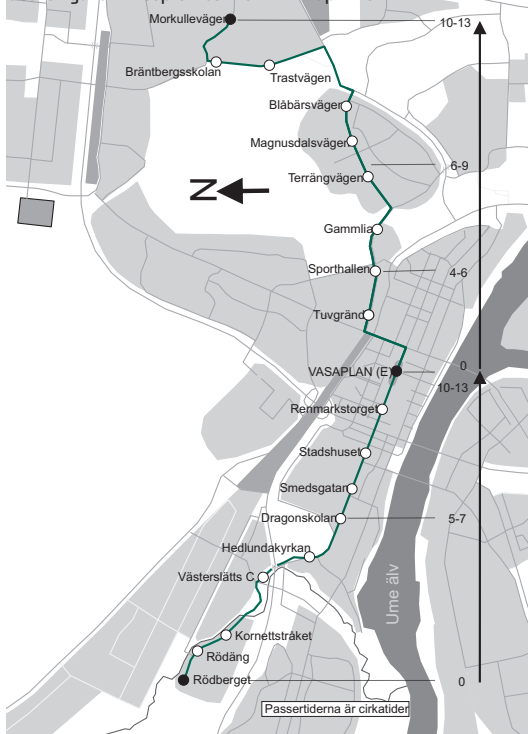

Tabellen gäller 27 september 2021 - 24 april 2022

7 Rödäng - Vasaplan

Måndag - Fredag	Lördag	Sön- & Helgdag
05	05	05
06 10^V 37	06 10^V	06 10^V
07 37	07	07
08 37	08 37	08 37
09 37	09 37	09 37
10 37	10 37	10 37
11 37	11 37	11 37
12 37	12 37	12 37
13 37	13 37	13 37
14 37	14 37	14 37
15 37	15 37	15 37
16 37	16 37	16 37
17 37	17 37	17 37
18 37	18 37	18 37
19 37	19 37	19 37
20 37	20 37	20 37
21 37	21 37	21 47
22	22	22
23	23	23

Anmärkning

V] Turen avslutas på Vasaplan

7 Vasaplan - Mariehem

Måndag - Fredag	Lördag	Sön- & Helgdag
05	05	05
06 51	06	06
07 51	07	07
08 51	08 51	08 51
09 51	09 51	09 51
10 51	10 51	10 51
11 51	11 51	11 51
12 51	12 51	12 51
13 51	13 51	13 51
14 51	14 51	14 51
15 51	15 51	15 51
16 51	16 51	16 51
17 51	17 51	17 51
18 51	18 51	18 51
19 51	19 51	19 51
20 51	20 51	20 51
21 51	21 51	21
22	22	22 01
23	23	23

Körväg

Rödängsvägen-Skolgatan-Vasaplan-Skolgatan-
Östra Kyrkogatan-Hemvägen-Gammlia-
Nydalavägen-Mariehemsvägen-Bofinksvägen-
Morkullavägen.