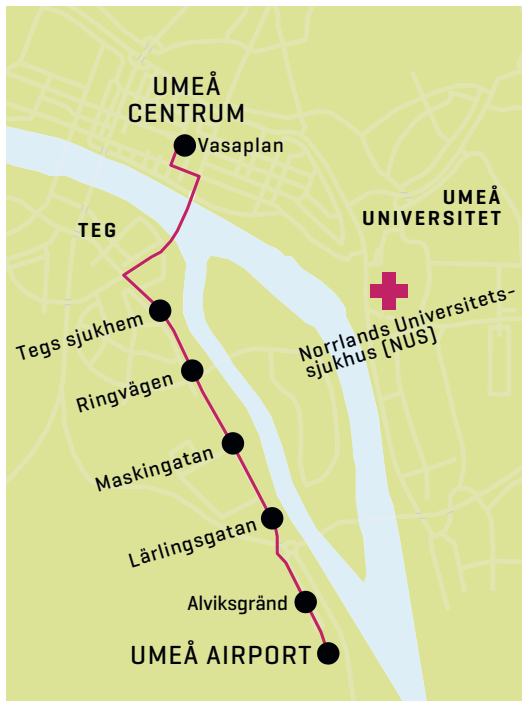

80 Vasaplan - Umeå Airport

Måndag - Fredag		Lördag	Sön- & Helgdag
05	25 45	05	05
06	25	06	06 15
07		07	07 00
08	30 45	08	08 45
09	00 15 30 45	09	09
10	00 15 45	10	10 35
11	15 45	11	11
12	00 15 30 45	12	12 00
13	00 15 45	13	13 25 45
14	15 30 45	14	14 15
15	00 15 30 45	15	15 25
16	00 15 30 45	16	16 00 45
17	00 15 30 45	17	17
18	00 15 30 45	18	18 00
19	00 15 30	19	19 20 55
20		20	20
21		21	21
22		22	22
23		23	23

Körväg
Vasaplan-Skolgatan-Östra Kyrkogatan-
Kyrkbron-Tegsvägen-Norra Obbolavägen-
Flygplatsvägen.