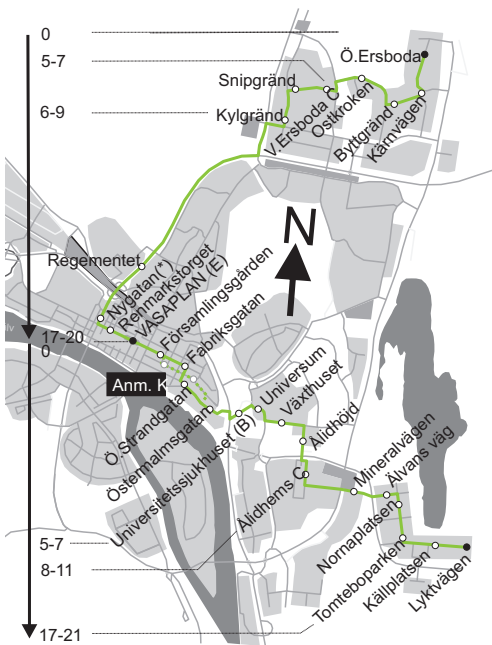

Anmärkning

F) Turen trafikeras endast fredagar

K) Turen går via Ö.Esplanaden-Kungsgatan-Hamrinsvägen

U) Turen avslutas på hpl Universitetssjukhuset. Linje 1 mot Umedalen resp. Ö.Ersboda inväntar.

8 Vasaplan - Ö.Ersboda

Anmärkning

F) Turen trafikeras endast fredagar

Körväg

Alfens allé-Vättarnas allé-Älvarnsv-Mineralvägen-Magistervägen-Naturvetarstråket-Tvistevägen-Gösta Skoglunds väg-Petrus Laestadius väg-Daniel Næzéns gata-Sjukhusbacken-Storgatan-Fabriksgatan-Skolgatan-Vasaplan-Skolgatan-Väg 503-Väg 364-Cementvägen-Gräddvägen-Snipgränd-Trattgränd-Ystarvägen-Ostvägen-Byttgränd-Mjölkvägen.

Anmärkning

F) Turen trafikeras endast fredagar

K) Turen går via Ö.Esplanaden-Kungsgatan-Hamrinsvägen

Körväg

Mjölkvägen-Byttgränd-Ostvägen-Ystarvägen-
 Trattgränd-Snipgränd-Gräddvägen-
 Cementvägen-Väg 364-Väg 503- Skolgatan-
 Vasaplan-Skolgatan-Fabriksgatan-Storgatan-
 Sjukhusbacken-Daniel Næzens gata-Petrus
 Laestadius väg- Gösta Skoglunds väg-
 Tvistevägen-Naturvetarstråket-Magistervägen-
 Mineralvägen-Älvans väg- Vättarnas allé-Alfens
 allé.