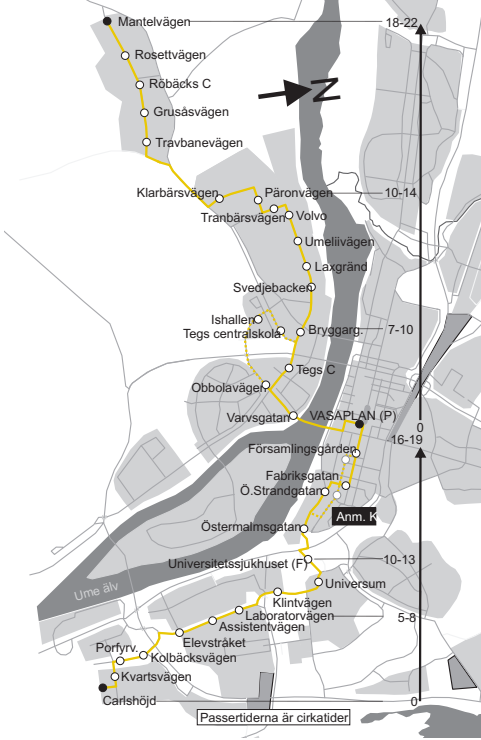

9 Carlshöjd - Vasaplan

Måndag - Fredag		Lördag	Sön- & Helgdag
00		00	00
01		01 05^{bk}	01 05^{bk}
02		02 00^{bk}	02 00^{bk}
05	10^k 48^k	05	05
06	03 18 33 48	06 18 48	06 18 48
07	03 18 33 42 48	07 18 48	07 18 48
08	03 18 33 48	08 18 48	08 18 48
09	03 18 33 48	09 18 48	09 18 48
10	03 18 33 48	10 18 48	10 18 48
11	03 18 33 48	11 03 18 33 48	11 18 48
12	03 18 33 48	12 03 18 33 48	12 18 48
13	03 18 33 48	13 03 18 33 48	13 18 48
14	03 18 33 48	14 03 18 33 48	14 18 48
15	03 18 33 48	15 03 18 33 48	15 18 48
16	03 18 33 48	16 18 48	16 18 48
17	03 18 33 48	17 18 48	17 18 48
18	03 18 33 48	18 18 48	18 18 48
19	03 18 48	19 18 48	19 18 48
20	18 48	20 18 48	20 18 48
21	18 48^k	21 18 48^k	21 18 48^k
22	18^k 48^k	22 18^k 48^k	22 18^k 48^k
23	18^k	23 18^k	23 18^k

Anmärkning
b) Turen trafikerar Obbolavägen, Ishallen och Teg centralskola
F) Turen trafikeras endast fredagar
K) Turen går via Ö.Esplanaden-Kungsgatan-Hamrinsvägen

Körväg
Marmorvägen-Bårnstensvägen-Porfyrvägen-
Studentvägen-Köksvägen-Petrus Laestadius
väg-Daniel Næzens gata- Sjukhusbacken-
Storgatan-Fabrikgatan-Skolgatan-Vasaplan-
Västra Kyrkogatan-Storgatan-Kyrkbron-
Tegsvägen- Riksvägen-Bölevägen-Enbärsvägen-
Fruktvägen-Klarbärsvägen-Riksvägen-
Skravelsjövägen.

9 Vasaplan - Röbäck

Måndag - Fredag		Lördag	Sön- & Helgdag
00		00 30^{Fb}	00 30^b
01		01 30^{Fb}	01 30^b
02		02 25^{Fb}	02 25^b
05	32	05	05
06	10 25 40 55	06 40	06 40
07	10 25 40 55	07 10 40	07 10 40
08	04 10 25 40 55	08 10 40	08 10 40
09	10 25 40 55	09 10 40	09 10 40
10	10 25 40 55	10 10 40	10 10 40
11	10 25 40 55	11 10 25 40 55	11 10 40
12	10 25 40 55	12 10 25 40 55	12 10 40
13	10 25 40 55	13 10 25 40 55	13 10 40
14	10 25 40 55	14 10 25 40 55	14 10 40
15	10 25 40 55	15 10 25 40 55	15 10 40
16	10 25 40 55	16 10 40	16 10 40
17	10 25 40 55	17 10 40	17 10 40
18	10 25 40 55	18 10 40	18 10 40
19	10 25 40	19 10 40	19 10 40
20	10 40	20 10 40	20 10 40
21	10 40	21 10 40	21 10 40
22	10 40	22 10 40	22 10 40
23	10 40	23 10 40	23 10 40

Anmärkning
b) Turen trafikerar Obbolavägen, Ishallen och Teg centralskola
F) Turen trafikeras endast fredagar