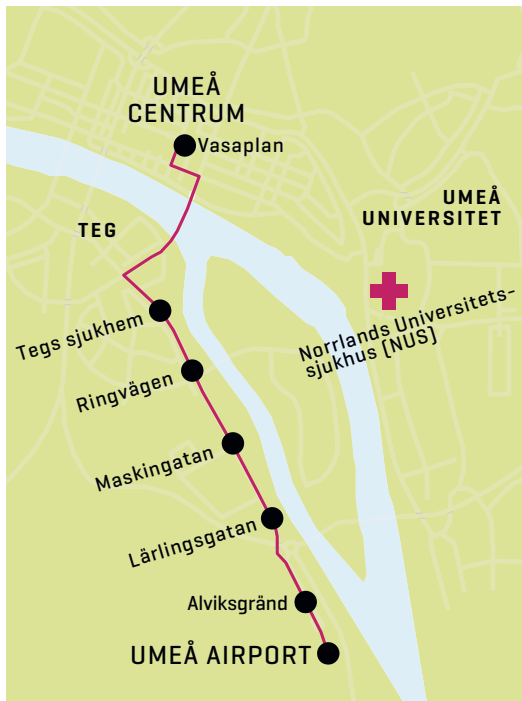

80 Vasaplan - Umeå Airport

Måndag - Fredag		Lördag	Sön- & Helgdag
05	25 45	05	05
06	25	06	06
07		07	07 10
08	30 45	08	08 35
09	00 15 30 45	09	09
10	00 15 45	10	10
11	15 45	11	11
12	15 45	12	12 00
13	15 45	13	13 15
14	15 30 45	14	14 00
15	00 15 30 45	15	15 55
16	00 15 30 45	16	16
17	00 15 30 45	17	17 00
18	00 15 30 45	18	18 55
19	00 15 30	19	19 55
20		20	20 55
21		21	21
22		22	22
23		23	23

Körväg

Vasaplan-Skolgatan-Östra Kyrkogatan-Kyrkbron-Tegsvägen-Norra Obbolavägen-Flygplatsvägen.