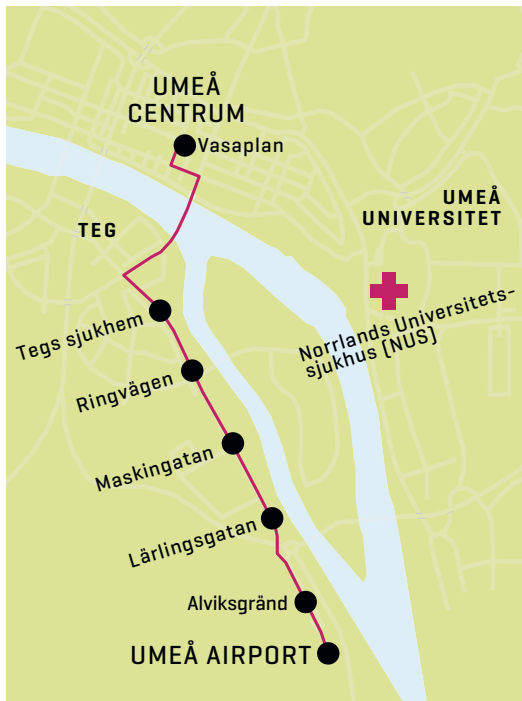

80 Umeå Airport - Vasaplan - Umeå Airport

Måndag - Fredag	Lördag	Sön- & Helgdag
05	05	05
06 15	06	06
07	07	07
08 35 50	08	08
09 05 20 35 50	09	09 30
10 05 20 35	10	10
11 05 35	11	11
12 05 35	12	12 50
13 05 35	13	13
14 05 35 50	14 25 45	14 15 55
15 05 20 35 50	15	15
16 05 20 35 50	16	16 45
17 05 20 35 50	17	17 55
18 05 20 35 50	18	18
19 05 20 55	19	19 45
	20 45	20 05 40
	21	21
22 10 55 ^M	22	22
23 15 ^M	23	23 00 40 ^Å

Anmärkning

M) Turen trafikeras måndag - torsdag

Å) Turen fortsätter, från Umeå centrum, till Universitetssjukhuset och Älidhem.

Körväg

Flygplatsvägen-Norra Obbolavägen-Tegsvägen-Kyrkbron-Storgatan-Västra Kyrkogatan-Vasaplan.

Körväg

Vasaplan-Skolgatan-Östra Kyrkogatan-Kyrkbron-Tegsvägen-Norra Obbolavägen-Flygplatsvägen.