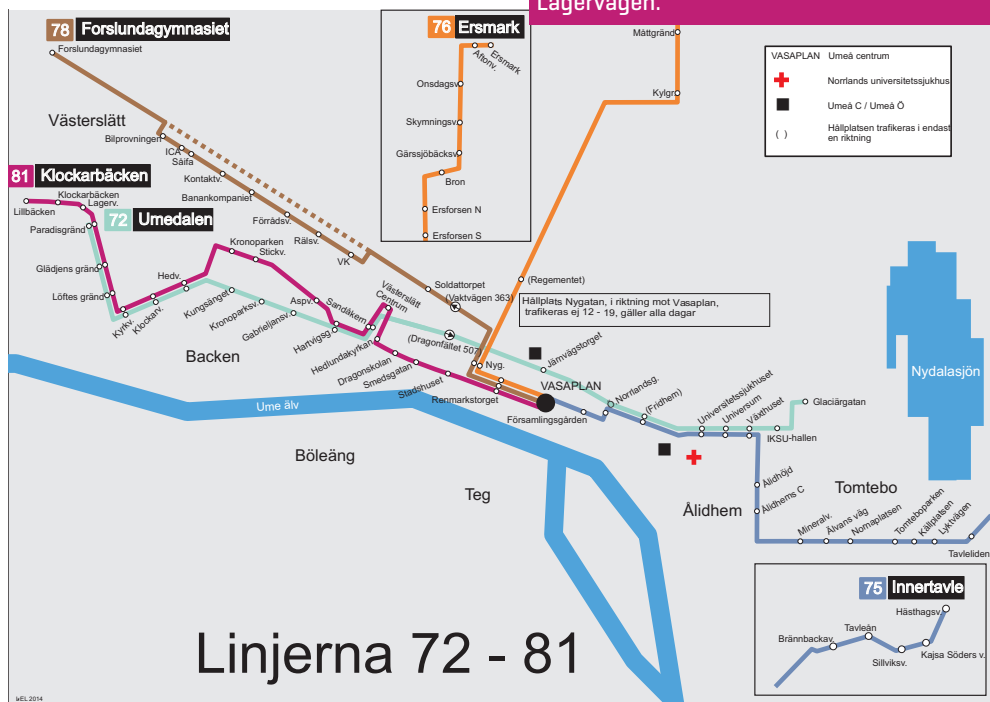

81 Klockarbäcken - Vasaplan

Måndag - Fredag

- 05
- 06
- 07
- 08 20^B
- 09 00^B
- 10 15
- 11 20
- 12
- 13 44
- 14 30^F 47
- 15
- 16 05^{BC} 35^{BC}
- 17 05^{BC} 40^{BC}
- 18
- 19
- 20
- 21
- 22
- 23

Anmärkning

- b) Turen avslutas på hpl Paradisgränd
- B) Turen startar på hpl Paradisgränd (Umedalen)
- C) För resande till Vasaplan, bussbyte på hpl Paradisgränd
- F) Turen trafikeras endast fredagar

81 Vasaplan - Klockarbäcken

Måndag - Fredag

- 05 49^{BE}
- 06 26^{GE} 41^{BE}
- 07 11^{CE}
- 08 48^{DE}
- 09 30
- 10 50
- 11
- 12
- 13 14
- 14 18
- 15 59^E
- 16 29^E 59^E
- 17 29^E
- 18
- 19
- 20
- 21
- 22
- 23

Anmärkning

- b) Turen inväntar linje 1 med avg. från Vasaplan kl. 05.31
- B) Turen inväntar linje 1 med avg. från Vasaplan kl. 06.21
- C) Turen inväntar linje 1 med avg. från Vasaplan kl. 06.51
- D) Turen inväntar linje 1 med avg. från Vasaplan kl. 08.26
- E) Turen startar, vid angiven tid, på hpl Paradisgränd
- G) Turen inväntar linje 1 med avg. från Vasaplan kl. 06.06

Körväg

Lagervägen-Umedalsallén-Backenvägen-
Tvärvägen-Utvägen-Kronoskogsvägen-
Grubbevägen-Backenvägen-Vännäsvägen-
Ridvägen- Västra Esplanaden-Skolgatan-
Vasaplan.

Körväg

Vasaplan-Skolgatan-Västra Esplanaden-
Ridvägen-Vännäsvägen-Backenvägen-
Grubbevägen-Kronoskogsvägen-Utvägen-
Tvärvägen-Backenvägen- Umedalsallén-
Lagervägen.

Linjerna 72 - 81