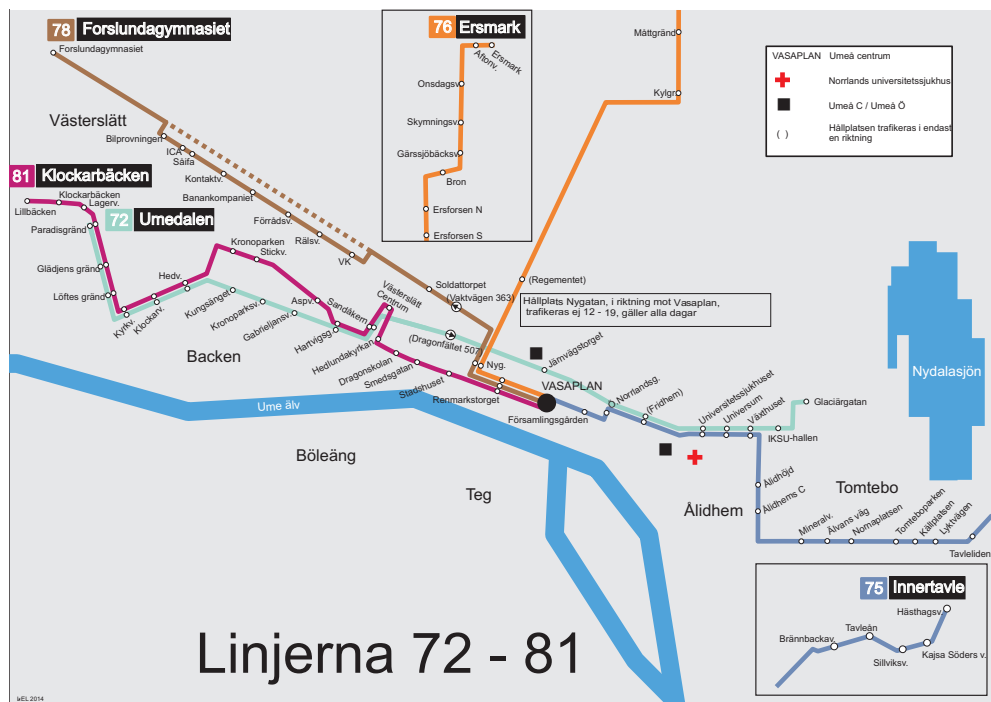

Anmärkning

- b) Turen avslutas på hpl Glaciärgatan
- Z) Trafikeras ej perioden 20 juni - 14 aug

Körväg

Umedalsallén-Backenvägen-Vännäsvägen-  
Järnvägsallén-Östermalmsleden- Daniel Naezéns  
gata-Petrus Laestadius v-Gösta Skoglunds väg.

## 72 Universitetet - Umedalen

Måndag - Fredag

05  
06  
07  
08  
09  
10  
11  
12  
13  
14 58<sup>02</sup>  
15 28<sup>02</sup>58<sup>02</sup>  
16 28<sup>02</sup>58<sup>02</sup>  
17  
18  
19  
20  
21  
22  
23

Anmärkning

- C) Turen startar, vid angiven tid, på hpl Glaciärgatan
- D) Bussen forts. fr. Umedalen som linje 81 till Klockarbäcken
- Z) Trafikeras ej perioden 20 juni - 14 aug

Körväg

Gösta Skoglunds väg-Petrus Laestadius v-Daniel  
Naezéns gata- Östermalmsleden-  
Järnvägstorget-Vännäsvägen-Backenvägen-  
Umedalsallén-Lagervägen.

# Linjerna 72 - 81