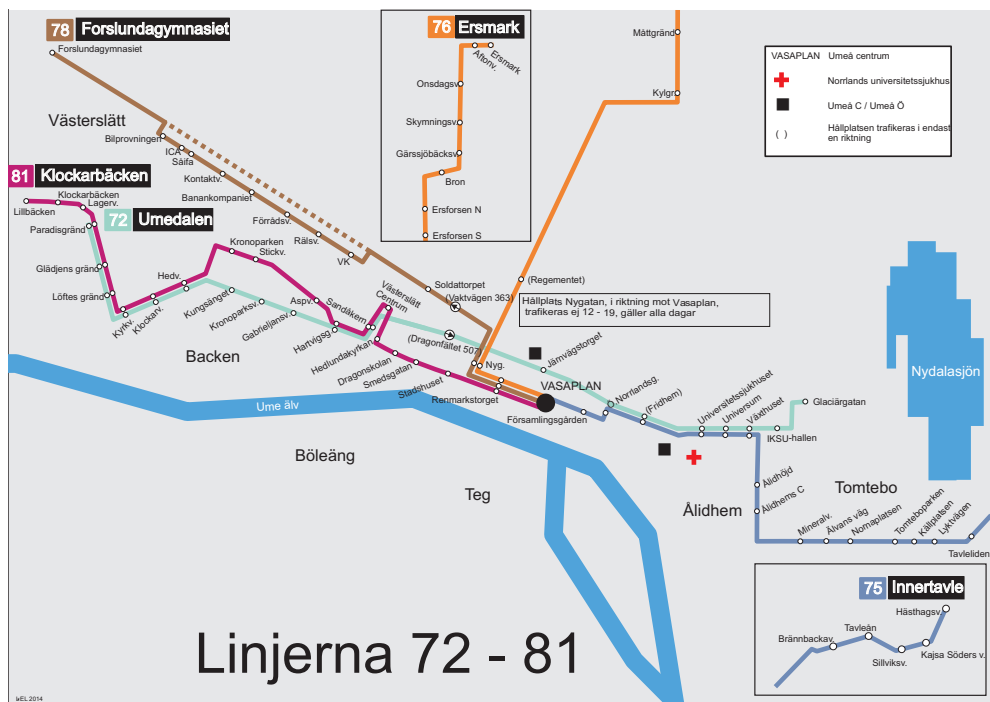

### Anmärkning

- D) Går mån-torsdag. Går väg 363, ej via Västerslätts industriomr.
- E) Går fredag. Går väg 363, ej via Västerslätts industriomr.
- G) Turen startar på hpl Bilprovningen
- N) Turen trafikerar ej hpl. Nygatan
- S) Går endast skoldagar
- Z) Trafikeras ej perioden 20 juni - 14 aug

### Anmärkning

- B) Går väg 363, ej via Västerslätts industriomr.
- C) Turen avslutas på hpl Bilprovningen
- H) Turen körs med regionbuss
- S) Går endast skoldagar
- Z) Trafikeras ej perioden 20 juni - 14 aug

### Körväg

Hissjövägen-Kabelvägen-Mätarvägen-Kontaktvägen-Förrådsvägen-Timotejvägen-Hissjövägen-Västra Esplanaden-Skolgatan-Vasaplan.

### Körväg

Vasaplan-Skolgatan-Västra Esplanaden-Hissjövägen-Timotejvägen-Förrådsvägen-Kontaktvägen-Mätarvägen-Kabelvägen-Hissjövägen.