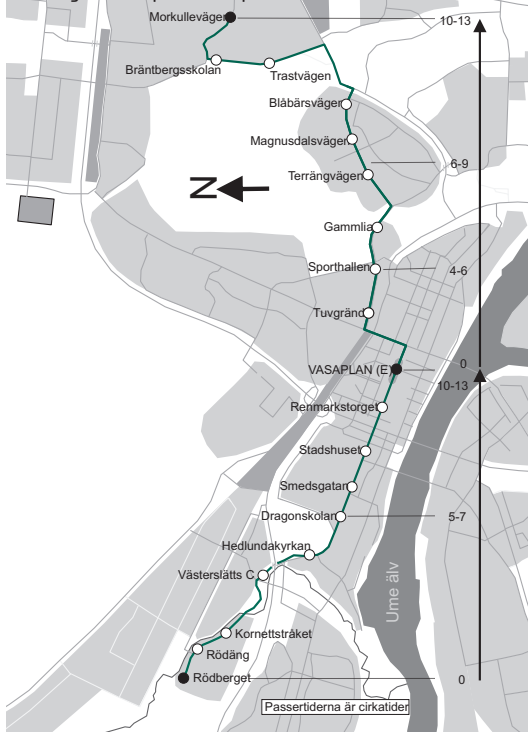

### Anmärkning

b) Turen fortsätter, om resande finnes, till Forslundagymnasiet under perioderna 1 maj -24 juni och 12 aug-30 sept.

S) Går endast skoldagar

Z) Trafikeras ej perioden 20 juni - 14 aug

### Körväg

Morkullevägen-Mariehemsvägen-Nydalavägen-Gammliavägen-Hemvägen- Östra Kyrkogatan-Skolgatan-Vasaplan-Skolgatan-Rödängsvägen.

Tabellen gäller 25 april - 25 september 2022

Anmärkning

V) Går endast till Vasaplan

Körväg

Rödängsvägen-Skolgatan-Vasaplan-Skolgatan-  
Östra Kyrkogatan-Hemvägen-Gammlivägen-  
Nydalavägen- Mariehemsvägen-Bofinksvägen-  
Morkullavägen.