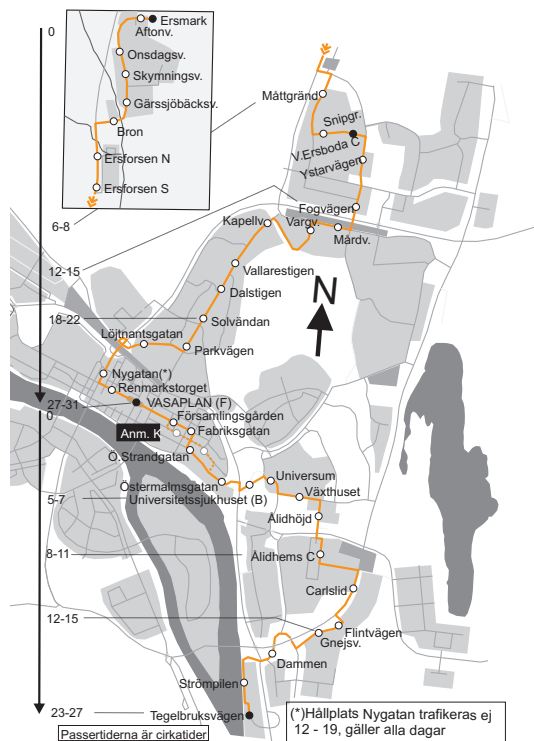

### Anmärkning

- C) Turen startar på hpl Gnejsvägen
- F) Turen trafikeras endast fredagar
- V) Går endast till Vasaplan

## 5 Vasaplan - Ersmark

Måndag - Fredag		Lördag	Sön- & Helgdag
00		00 27 <sup>c</sup>	00 27 <sup>c</sup>
01		01 27 <sup>c</sup>	01 27 <sup>c</sup>
02		02 30	02 30
05		05	05
06	22 <sup>c</sup> 52	06 22 <sup>c</sup>	06 22 <sup>c</sup>
07	22 52	07 22	07 22
08	22 52	08 22	08 22
09	22 52	09 22	09 22
10	22 52	10 22	10 22
11	22 52	11 22 52	11 22 52
12	22 52	12 22 52	12 22
13	22 52	13 22 52	13 22 52
14	22 52	14 22 52	14 22 52
15	22 52	15 22 52	15 22 52
16	22 52	16 22	16 22
17	22 52	17 22	17 22
18	22	18 22	18 22
19	24	19 24	19 24
20	24	20 24	20 24
21	24	21 24	21 24
22	24	22 24	22 24
23	22 <sup>c</sup>	23 22 <sup>c</sup>	23 22 <sup>c</sup>

### Anmärkning

- C) Turen startar på hpl Gnejsvägen

### Körväg

Strömpilsplatsen-Porfyrvägen-Glimmervägen-Malmvägen-Kolbäcksvägen-Magistervägen-Naturvetarstråket-Tvistevägen- Gösta Skoglunds väg-Petrus Laestadius väg-Daniel Naezéns gata-Sjukhusbacken-Storgatan-Fabriksgatan-Skolgatan- Vasaplan-Skolgatan-Västra Esplanaden-Hissjövägen-Östra Kyrkogatan-Utternvägen-Vargvägen- Björnvägen-Fogvägen-Ystarvägen-Trattgränd-Snipgränd-Gräddvägen-Ystarvägen-Väg 364-Söndagsvägen.