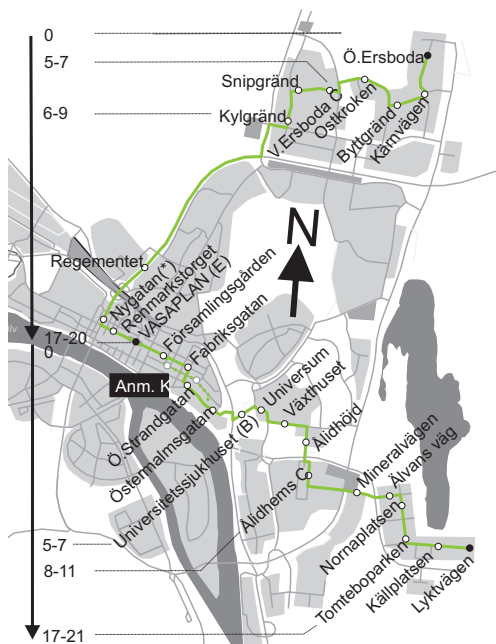

Anmärkning

K) Turen går via Ö.Esplanaden-Kungsgatan-Hamrinsvägen

U) Turen avslutas vid univ.sjukh. Samtrafik med linje 1 och linje 9 mot Röbbäck.

8 Vasaplan - Ö.Ersboda

Måndag - Fredag	Lördag	Sön- & Helgdag
00	00 44	00 44
01	01 44	01 44
02	02 30	02 30
05 59	05	05
06 29 44 59	06 14 44	06 14 44
07 14 29 44 59	07 14 44	07 14 44
08 14 29 44 59	08 14 44	08 14 44
09 14 29 44 59	09 14 44	09 14 44
10 14 29 44 59	10 14 44	10 14 44
11 14 29 44 59	11 14 44	11 14 44
12 14 29 44 59	12 14 44	12 14 44
13 14 29 44 59	13 14 44	13 14 44
14 14 29 44 59	14 14 44	14 14 44
15 14 29 44 59	15 14 44	15 14 44
16 14 29 44 59	16 14 44	16 14 44
17 14 29 44 59	17 14 44	17 14 44
18 14 44	18 14 44	18 14 44
19 14 44	19 14 44	19 14 44
20 14 44	20 14 44	20 14 44
21 14 44	21 14 44	21 14 44
22 14 44	22 14 44	22 14 44
23 14 44	23 14 44	23 14 44

Körväg

Alfens allé-Vättarnas allé-Älvarnsv-Mineralvägen-Magistervägen-Naturvetarstråket- Tvistevägen-Gösta Skoglunds väg-Petrus Laestadius väg-Daniel Næzéns gata-Sjukhusbacken-Storgatan-Fabriksgatan- Skolgatan-Vasaplan-Skolgatan-Väg 503-Väg 364-Cementvägen-Gräddvägen-Snipgränd-Trattgränd-Ystarvägen- Ostvägen-Byttgränd-Mjölkvägen.

Anmärkning

- K) Turen går via Ö.Esplanaden-Kungsgatan-Hamrinsvägen

Körväg

Mjölkvägen-Byttgränd-Ostvägen-Ystarvägen-
Trattgränd-Snipgränd-Gräddvägen-
Cementvägen-Väg 364-Väg 503- Skolgatan-
Vasaplan-Skolgatan-Fabriksgatan-Storgatan-
Sjukhusbacken-Daniel Næzens gata-Petrus
Laestadius väg- Gösta Skoglunds väg-
Tvistevägen-Naturvetarstråket-Magistervägen-
Mineralvägen-Älvans väg- Vättarnas allé-Alfens
allé.