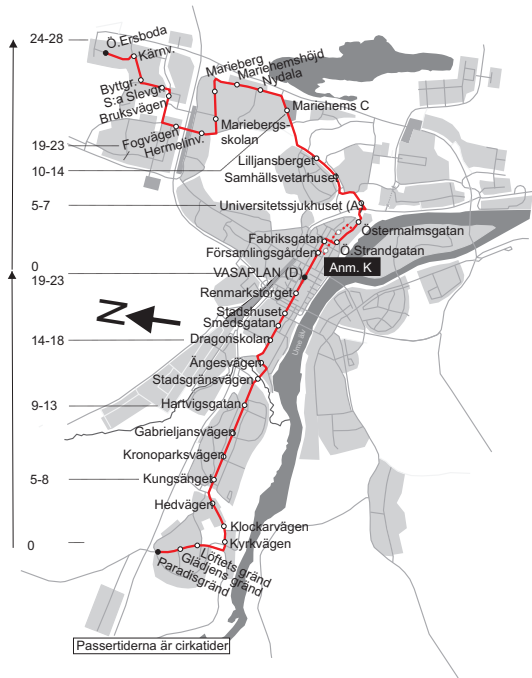

Anmärkning
 D) Turen startar, vid angiven tid, på hållplats Mariehems Centrum.
 F) Turen trafikeras endast fredagar
 g) Samtrafik mellan linjerna 8 mot Ö.Ersb. och 9 mot Röbäck univ. sjukhuset kl. 05.22
 K) Turen går via Ö.Esplanaden-Kungsgatan-Hamrinsvägen

Körväg
 Mjölkvägen-Byttgränd-Ostvägen-Cementvägen-
 Fogvägen-Morkullevägen-Älgvägen-
 Mariehemsvägen-Strombergsväg-
 Universitetsvägen-Petrus Laestadius väg-Daniel
 Naezéns gata-Sjukhusbacken-Storgatan-
 Fabriksgatan- Skolgatan-Vasaplan-Skolgatan-
 Ängesvägen-Storgatan-Backenvägen-
 Umedalsallén-(Lagerv).

Anmärkning
 D) Turen startar, vid angiven tid, på hållplats Mariehems Centrum.
 F) Turen trafikeras endast fredagar
 g) Samtrafik mellan linjerna 8 mot Ö.Ersb. och 9 mot Röbäck univ. sjukhuset kl. 05.22

Anmärkning

F) Turen trafikeras endast fredagar

K) Turen går via Ö.Esplanaden-Kungsgatan-Hamrinsvägen

Körväg

Umedalsallén-Backenvägen-Storgatan-
 Ängsvägen-Skolgatan-Vasaplan-Skolgatan-
 Fabriksgatan- Storgatan-Sjukhusbacken-Daniel
 Naezéns gata-Petrus Laestadius väg-
 Universitetsvägen- Strombergs väg-
 Mariehemsvägen-Ålgvägen-Morkullevägen-
 Fogvägen-Cementvägen-Ostvägen-Byttgränd-
 Mjölkvägen.