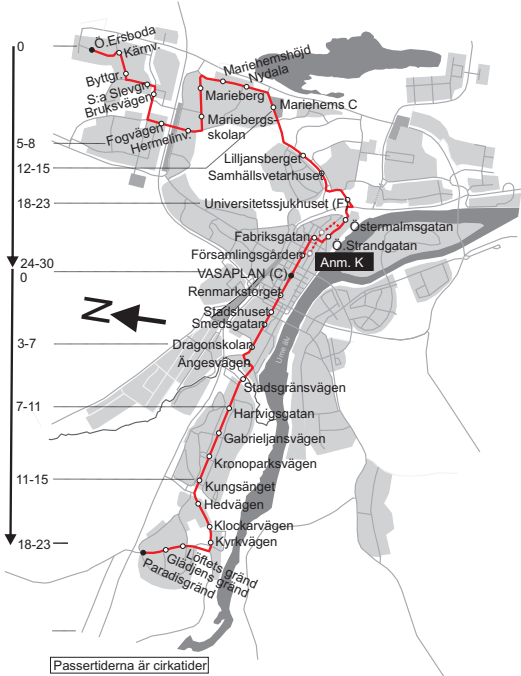

1 Ö.Ersboda - Vasaplan

Passertiderna är cirkatider

Måndag - Fredag	Lördag	Sön- & Helgdag
00	00 05^K 35^K	00 05^K 35^K
01	01 05^K 35^K	01 05^K 35^K
02		02 05^K
05 00^g 35^K 50	05 35^K	05 35^K
06 05 20 35 45 55	06 05 35	06 05 35
07 05 15 20 25 30 35 58^g 45 55	07 05 35	07 05 35
08 05 15 25 35 45 55	08 05 35	08 05 35
09 05 15 25 35 45 55	09 05 35	09 05 35
10 05 15 25 35 45 55	10 05 35	10 05 35
11 05 15 25 35 45 55	11 05 20 35 50	11 05 20 35 50
12 05 15 25 35 45 55	12 05 20 35 50	12 05 20 35 50
13 05 15 25 35 45 55	13 05 20 35 50	13 05 20 35 50
14 05 15 25 34^P 35 44^P 45 54^P 55	14 05 20 35 50	14 05 20 35 50
15 04^P 05 14^P 15 24^P 25 35 50	15 05 20 35 50	15 05 20 35 50
16 05 20 35 50	16 05 20 35 50	16 05 20 35 50
17 05 20 35 50	17 05 20 35 50	17 05 20 35 50
18 05 20 35 50	18 05 20 35 50	18 05 20 35 50
19 05 20 35 50	19 05 20 35 50	19 05 35
20 05 20^F 35 50^F	20 05 20 35 50	20 05 35
21 05 20^F 35 50^{FK}	21 05 20 35 50^K	21 05 35
22 05^K 20^{FK} 35^K 50^{FK}	22 05^K 20^K 35^K 50^K	22 05^K 35^K
23 05^K 35^K	23 05^K 35^K	23 05^K 35^K

Anmärkning
D) Turen startar, vid angiven tid, på hållplats Mariehems Centrum.
F) Turen trafikeras endast fredagar
g) Samtrafik mellan linjerna 8 mot Ö.Ersb. och 9 mot Röbäck univ. sjukhuset kl. 05.22
K) Turen går via Ö.Esplanaden-Kungsgatan-Hamrinsvägen

Körväg
Mjölkvägen-Byttgränd-Ostvägen-Cementvägen-
Fogvägen-Morkullevägen-Älgvägen-
Mariehemsvägen-Strombergsväg-
Universitetsvägen-Petrus Laestadius väg-Daniel
Naezéns gata-Sjukhusbacken-Storgatan-
Fabriksgatan- Skolgatan-Vasaplan-Skolgatan-
Ängesvägen-Storgatan-Backenvägen-
Umedalsallén-(Lagerv).

1 Vasaplan - Umedalen

Måndag - Fredag	Lördag	Sön- & Helgdag
00 06	00 06 36	00 06 36
01	01 06 36	01 06 36
02	02 06 30	02 06 30
05 31^g	05	05
06 06 21 36 51	06 06 36	06 06 36
07 06 16 26 36 46 51 56	07 06 36	07 06 36
08 Går var 7e minut	08 06 36	08 06 36
09 06 16 26 36 46 56	09 06 36	09 06 36
10 06 16 26 36 46 56	10 06 36	10 06 36
11 06 16 26 36 46 56	11 06 36 51	11 06 36 51
12 06 16 26 36 46 56	12 06 21 36 51	12 06 21 36 51
13 06 16 26 36 46 56	13 06 21 36 51	13 06 21 36 51
14 06 16 26 36 46 56 51^D	14 06 21 36 51	14 06 21 36 51
15 Går var 5: e minut	15 06 21 36 51	15 06 21 36 51
16 Går var 5: e minut	16 06 21 36 51	16 06 21 36 51
17 Går var 5: e minut	17 06 21 36 51	17 06 21 36 51
18 06 21 36 51	18 06 21 36 51	18 06 21 36 51
19 06 21 36 51	19 06 21 36 51	19 06 36
20 06 21^F 36 51^F	20 06 21 36 51	20 06 36
21 06 21^F 36 51^F	21 06 21 36 51	21 06 36
22 06 21^F 36 51^F	22 06 21 36 51	22 06 36
23 06 21^F 36	23 06 21 36	23 06 36

Anmärkning
D) Turen startar, vid angiven tid, på hållplats Mariehems Centrum.
F) Turen trafikeras endast fredagar
g) Samtrafik mellan linjerna 8 mot Ö.Ersb. och 9 mot Röbäck univ. sjukhuset kl. 05.22