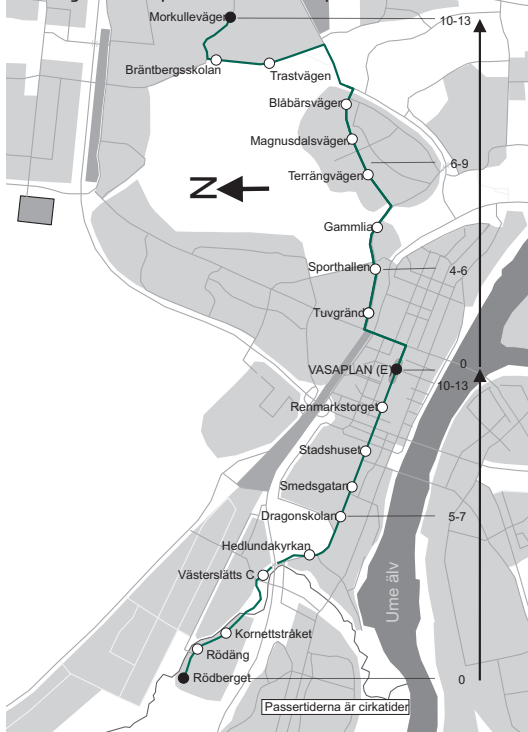

### Anmärkning

A) Turen fortsätter, om resande finnes, till Forslundagymnasiet

### Anmärkning

A) Turen fortsätter, om resande finnes, till Forslundagymnasiet  
S) Turen går endast skoldagar

### Körväg

Morkullevägen-Mariehemsvägen-Nydalavägen-Gammliavägen-Hemvägen- Östra Kyrkogatan-Skolgatan-Vasaplan-Skolgatan-Rödängsvägen.

Tabellen gäller 26 september 2022 - 30 april 2023

Körväg

Rödängsvägen-Skolgatan-Vasaplan-Skolgatan-Östra Kyrkogatan-Hemvägen-Gammliaivägen-Nydalavägen-Mariehemsvägen-Bofinksvägen-Morkullvägen.