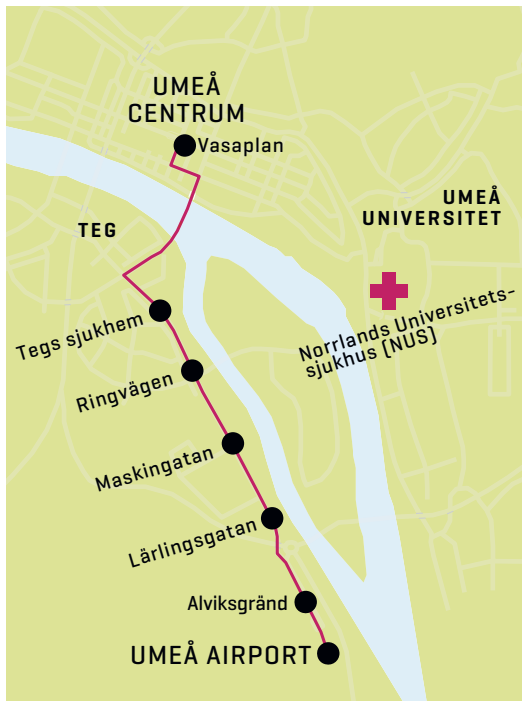

80 Umeå Airport - Vasaplan - Umeå Airport

Måndag - Fredag	Lördag	Sön- & Helgdag
00	00	00
01	01	01
02	02	02
05	05	05
06 15	06	06
07	07	07
08 35 50	08	08
09 05 20 35 50	09	09 40
10 05 20 35	10 30	10 05
11 05 35	11	11
12 05 35	12	12 25
13 05 35	13 50	13
14 05 35 50	14 30	14 10 50
15 05 20 35 50	15	15
16 05 20 35 50	16	16 50
17 05 20 35 50	17	17 40
18 05 20 35 50	18	18
19 05 20 55	19 55	19
20	20	20 00 40
21	21	21
22 05 35	22	22
23 00 ^M	23	23 20 45

Anmärkning

M) Turen trafikeras måndag - tisdag

Körväg
 Flygplatsvägen-Norra Obbolavägen-Tegsvägen-
 Kyrkbron-Storgatan-Västra Kyrkogatan-
 Vasaplan.

80 Vasaplan - Umeå Airport

Måndag - Fredag		Lördag	Sön- & Helgdag
05	10 45	05	20 55
06	25	06	
07		07	10
08	30 45	08	45
09	00 15 30 45	09	40 15
10	00 15 45	10	10
11	15 45	11	40
12	15 45	12	55
13	15 45	13	35 15 55
14	15 30 45	14	15
15	00 15 30 45	15	55
16	00 15 30 45	16	35
17	00 15 30 45	17	
18	00 15 30 45	18	
19	00 15 30	19	15 45
20		20	
21		21	
22		22	
23		23	

Körväg
 Vasaplan-Skolgatan-Östra Kyrkogatan-
 Kyrkbron-Tegsvägen-Norra Obbolavägen-
 Flygplatsvägen.