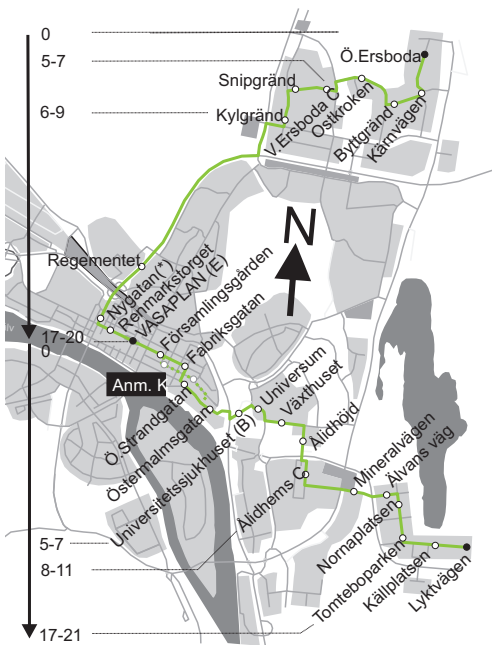

Anmärkning

F) Turen trafikeras endast fredagar

K) Turen går via Ö.Esplanaden-Kungsgatan-Hamrinsvägen

U) Turen avslutas på hpl Universitetssjukhuset. Linje 1 mot Umedalen resp. Ö.Ersboda inväntar.

8 Vasaplan - Ö.Ersboda

Anmärkning

F) Turen trafikeras endast fredagar

Körväg

Alfens allé-Vättarnas allé-Älvansv-Mineralvägen-Magistervägen-Naturvetarstråket-Tvistevägen-Gösta Skoglunds väg-Petrus Laestadius väg-Daniel Næzéns gata-Sjukhusbacken-Storgatan-Fabriksgatan-Skolgatan-Vasaplan-Skolgatan-Väg 503-Väg 364-Cementvägen-Gräddvägen-Snipgränd-Trattgränd-Ystarvägen-Ostvägen-Byttgränd-Mjölkvägen.

Anmärkning

F) Turen trafikeras endast fredagar

K) Turen går via Ö.Esplanaden-Kungsgatan-Hamrinsvägen

Körväg

Mjölkvägen-Byttgränd-Ostvägen-Ystarvägen-
 Trattgränd-Snipgränd-Gräddvägen-
 Cementvägen-Väg 364-Väg 503- Skolgatan-
 Vasaplan-Skolgatan-Fabriksgatan-Storgatan-
 Sjukhusbacken-Daniel Næzens gata-Petrus
 Laestadius väg- Gösta Skoglunds väg-
 Tvistevägen-Naturvetarstråket-Magistervägen-
 Mineralvägen-Älvans väg- Vättarnas allé-Alfens
 allé.