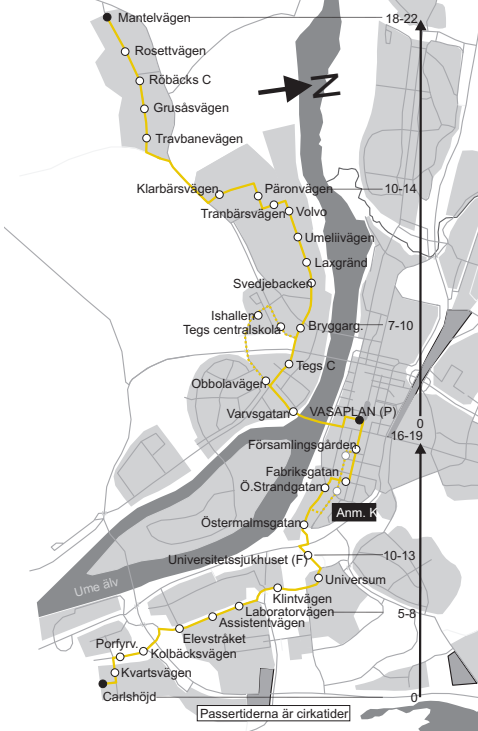

### Anmärkning

- b) Turen trafikerar Teg centralskola, Ishallen och Vintergatan
- d) Turen forts. från Vasaplan som linje 3 till Regementet.
- D) Linje 1 väntar på Vasaplan för resande mot Ö Ersboda
- K) Turen går via Ö.Esplanaden-Kungsgatan-Hamrinsvägen
- N) Turen avslutas på hpl. Norrlands Universitetssjukhus.
- S) Turen går endast skoldagar
- V) Turen avslutas på Vasaplan

### Anmärkning

- b) Turen trafikerar Teg centralskola, Ishallen och Vintergatan
- K) Turen går via Ö.Esplanaden-Kungsgatan-Hamrinsvägen
- N) Turen avslutas på hpl. Norrlands Universitetssjukhus.

### Körväg

Skravelsjövägen-Riksvägen-Klarbärsvägen-Fruktvägen-Enbärsvägen-Bölevägen-Riksvägen-Tegsvägen- Kyrkbron-Storgatan-Västra Kyrkogatan-Vasaplan-Skolgatan-Fabriksgatan-Storgatan-Sjukhusbacken- Daniel Naezéns gata-Petrus Laestadius väg-Köksvägen-Studentvägen-Porfyrvägen-Bärnstensvägen-Marmorvägen.

### Anmärkning

- b) Turen trafikerar Obbolavägen, Ishallen och Teg centralskola  
 K) Turen går via Ö.Esplanaden-Kungsgatan-Hamrinsvägen