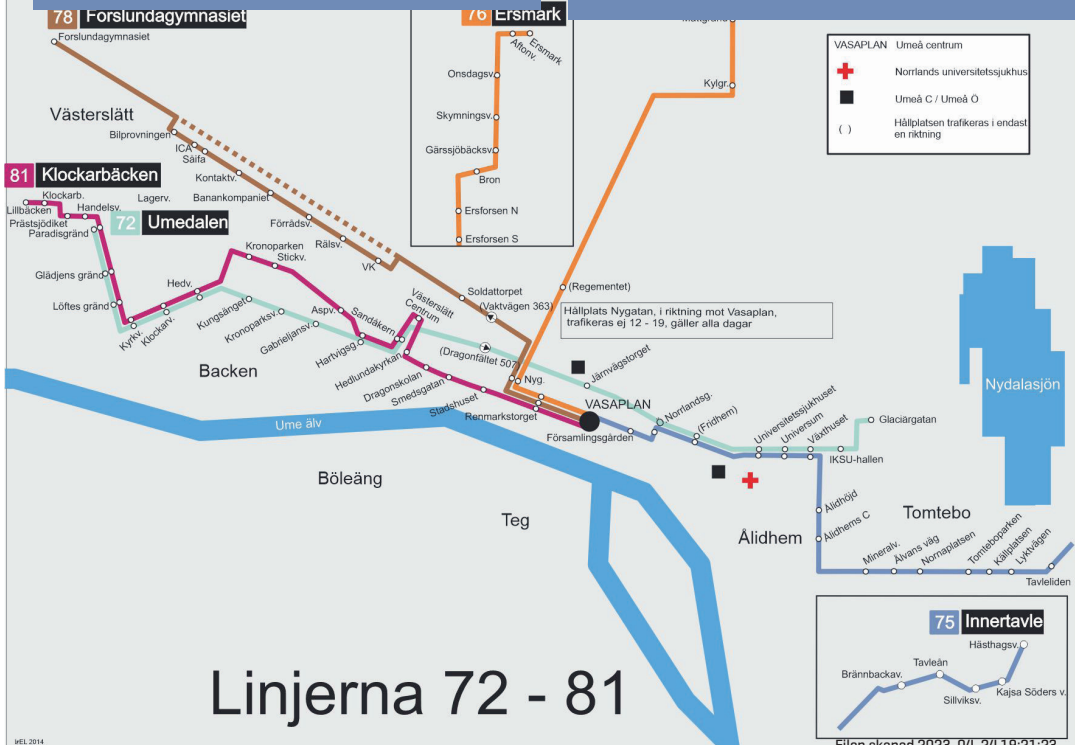

75 Innertavle - Vasaplan

75 Vasaplan - Innertavle

Måndag - Fredag

- 05
- 06
- 07 05^{b2} 20^{b2} 35^{b2}
- 08
- 09
- 10
- 11
- 12
- 13
- 14
- 15
- 16
- 17
- 18
- 19
- 20
- 21
- 22
- 23

Måndag - Fredag

- 05
- 06
- 07
- 08
- 09
- 10
- 11
- 12
- 13
- 14 11^Z 41^Z
- 15 11^Z 41^Z
- 16 11^Z 41^Z
- 17 11^Z
- 18
- 19
- 20
- 21
- 22
- 23

Anmärkning

- b) Turen forts. från Vasaplan som linje 3 till Regementet
- Z) Trafikeras ej perioden 19 juni - 13 aug

Anmärkning

- Z) Trafikeras ej perioden 19 juni - 13 aug

Körväg

Gamla Täftevägen-Täfteå vägen - Alfens allé - Vättarnas allé-Älvans väg - Mineralv - Magistervägen - Naturvetarstråket - Tvistevägen - Gösta Skoglunds väg - Petrus Laestadius väg - Daniel Naezéns gata - Östermalmsleden - Nytorgsgatan - Skolgatan - Vasaplan.

Körväg

Vasaplan-Skolgatan-Nytorgsgatan- Östermalmsleden-Daniel Naezéns gata-Petrus Laestadius väg-Gösta Skoglunds väg- Tvistevägen-Naturvetarstråket- Magistervägen- Mineralvägen-Älvans väg-Vättarnas allé-Alfens allé-Gamla - Täftevägen-Gamla Täftevägen.

Linjerna 72 - 81