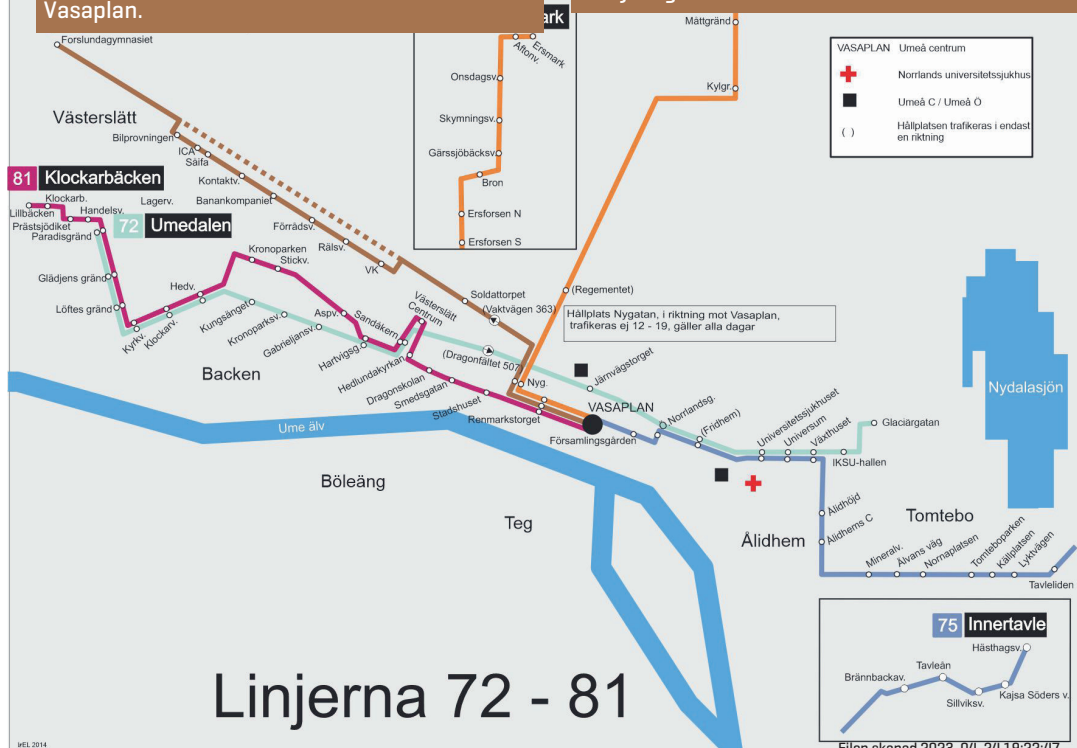

- D] Går mån-torsdag. Går väg 363, ej via Västerslätts industriomr.
- E] Går fredag. Går väg 363, ej via Västerslätts industriomr.
- G] Turen startar på hpl Bilprovningen
- N] Turen trafikerar ej hpl. Nygatan
- S] Går endast skoldagar
- Z] Trafikerar ej perioden 19 juni - 13 aug

# 78 Vasaplan - Forslundagymnasiet

Måndag - Fredag

05
06 40 <sup>CZ</sup>
07 45 <sup>HSZ</sup>
08 13 <sup>HSZB</sup>
09
10
11
12
13
14
15
16
17
18
19
20
21
22
23

**Anmärkning**

- B] Går väg 363, ej via Västerslätts industriomr.
- C] Turen avslutas på hpl Bilprovningen
- H] Turen körs med regionbuss
- S] Går endast skoldagar
- Z] Trafikerar ej perioden 19 juni - 13 aug

**Körväg**

Hissjövägen-Kabelvägen-Mätarvägen-Kontaktvägen-Förrådsvägen-Timotejvägen-Hissjövägen-Västra Esplanaden-Skolgatan-Vasaplan.

**Körväg**

Vasaplan-Skolgatan-Västra Esplanaden-Hissjövägen-Timotejvägen-Förrådsvägen-Kontaktvägen-Mätarvägen-Kabelvägen-Hissjövägen.

## Linjerna 72 - 81