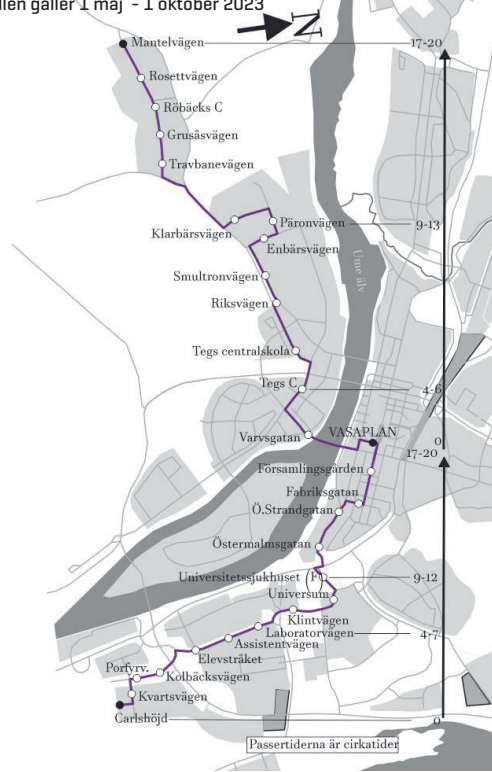

Anmärkning

- d) Turen forts. från Vasaplan som linje 3 till Regementet
- D) Linje 1 inväntar på Vasaplan för resande mot Ö Ersboda
- K) Turen går via Ö.Esplanaden-Kungsgatan-Hamrinnsvägen
- S) Går endast skoldagar
- V) Går endast till Vasaplan
- Z) Trafikeras ej perioden 19 juni - 13 aug

9 Vasaplan - Carlshöjd

Måndag - Fredag	Lördag	Sön- & Helgdag
00	00 35 ^K	00 35 ^K
01	01 30 ^K	01 30 ^K
02	02 30 ^K	02 30 ^K
05 41 ^Z ^K	05	05
06 11 ^Z 26 41 ^Z 56	06 56	06 56
07 11 ^Z 26 41 ^Z 56	07 26 56	07 26 56
08 11 ^Z 26 41 ^Z 56	08 26 56	08 26 56
09 11 ^Z 26 41 ^Z 56	09 26 56	09 26 56
10 11 ^Z 26 41 ^Z 56	10 11 26 41 ^Z 56	10 11 26 41 ^Z 56
11 11 ^Z 26 41 ^Z 56	11 11 ^Z 26 41 ^Z 56	11 11 ^Z 26 41 ^Z 56
12 11 ^Z 26 41 ^Z 56	12 11 ^Z 26 41 ^Z 56	12 11 ^Z 26 41 ^Z 56
13 11 ^Z 26 41 ^Z 56	13 11 ^Z 26 41 ^Z 56	13 11 ^Z 26 41 ^Z 56
14 11 ^Z 26 41 ^Z 56	14 11 ^Z 26 41 ^Z 56	14 11 ^Z 26 41 ^Z 56
15 11 ^Z 26 41 ^Z 56	15 11 ^Z 26 41 ^Z 56	15 11 ^Z 26 41 ^Z 56
16 11 ^Z 26 41 ^Z 56	16 11 ^Z 26 41 ^Z 56	16 11 ^Z 26 41 ^Z 56
17 11 ^Z 26 41 ^Z 56	17 11 ^Z 26 41 56	17 11 ^Z 26 41 56
18 11 ^Z 26 56	18 11 26 56	18 11 26 56
19 26 56	19 26 56	19 26 56
20 26 56	20 26 56	20 26 56
21 26 56	21 26 56	21 26 56
22 26 ^K 56 ^K	22 26 ^K 56 ^K	22 26 ^K 56 ^K
23 26 ^K	23 26 ^K	23 26 ^K

Anmärkning

- K) Turen går via Ö.Esplanaden-Kungsgatan-Hamrinnsvägen
- Z) Trafikeras ej perioden 19 juni - 13 aug

Körväg

Skravelsjövägen-Riksvägen-Klarbärsvägen-Fruktvägen-Enbärsvägen-Bryggargatan-Yttersvängen-Riksvägen-Bölevägen-Norra Obbolavägen-Tegsvägen- Kyrkbron-Storgatan-Västra Kyrkogatan-Vasaplan-Skolgatan-Fabriksgatan-Storgatan-Sjukhusbacken- Daniel Næzéns gata-Petrus Laestadius väg-Köksvägen-Studentvägen-Porfyrvägen-Bärnstensvägen-Marmorvägen.