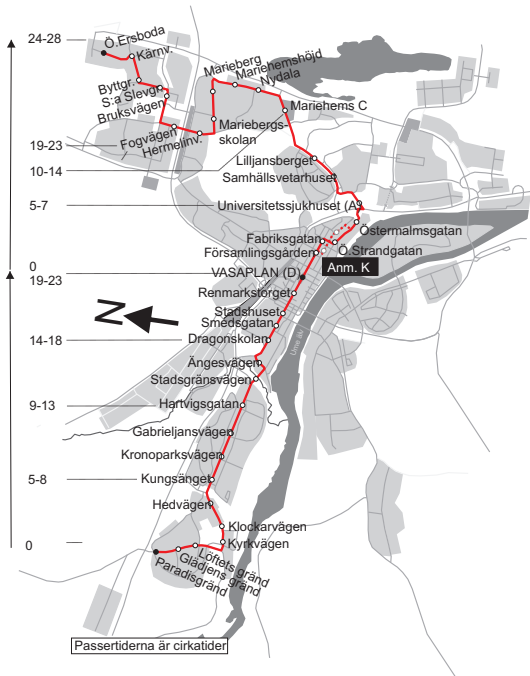

1 Umedalen - Vasaplan

Måndag - Fredag	Lördag	Sön- & Helgdag
00	00 05^K	00 05^K
01	01 05^K	01 05^K
02	02 07^K	02 07^K
05 00^K 20^K 35 50	05 30	05 30
06 05 20 35 50	06 00 35	06 00 35
07 05 20 35 50	07 05 35	07 05 35
08 05 20 35 50	08 05 35	08 05 35
09 05 20 35 50	09 05 35	09 05 35
10 05 20 35 50	10 05 35	10 05 35
11 05 20 35 50	11 05 35	11 05 35
12 05 20 35 50	12 05 35	12 05 35
13 05 20 35 50	13 05 35	13 05 35
14 05 20 35 50	14 05 35	14 05 35
15 05 20 35 50	15 05 35	15 05 35
16 05 20 35 50	16 05 35	16 05 35
17 05 20 35 50	17 05 35	17 05 35
18 05 35	18 05 35	18 05 35
19 05 35	19 05 35	19 05 35
20 05 35	20 05 35	20 05 35
21 05 35^K	21 05 35^K	21 05 35^K
22 05^K 35^K	22 05^K 35^K	22 05^K 35^K
23 05^K 35^K	23 05^K 35^K	23 05^K 35^K

Anmärkning

K) Turen går via Ö.Esplanaden-Kungsgatan-Hamrinsvägen

1 Vasaplan - Ö.Ersboda

Måndag - Fredag	Lördag	Sön- & Helgdag
00	00 28^K	00 28^K
01	01 28^K	01 28^K
02	02 30^K	02 30^K
05 23^K 43^K 58	05 53^K	05 53^K
06 13 28 43 58	06 23 58	06 23 58
07 13 28 43 58	07 28 58	07 28 58
08 13 28 43 58	08 28 58	08 28 58
09 13 28 43 58	09 28 58	09 28 58
10 13 28 43 58	10 28 58	10 28 58
11 13 28 43 58	11 28 58	11 28 58
12 13 28 43 58	12 28 58	12 28 58
13 13 28 43 58	13 28 58	13 28 58
14 13 28 43 58	14 28 58	14 28 58
15 13 28 43 58	15 28 58	15 28 58
16 13 28 43 58	16 28 58	16 28 58
17 13 28 43 58	17 28 58	17 28 58
18 13 28 58	18 28 58	18 28 58
19 28 58	19 28 58	19 28 58
20 28 58	20 28 58	20 28 58
21 28 58^K	21 28 58^K	21 28 58^K
22 28^K 58^K	22 28^K 58^K	22 28^K 58^K
23 28^K 58^K	23 28^K 58^K	23 28^K 58^K

Anmärkning

K) Turen går via Ö.Esplanaden-Kungsgatan-Hamrinsvägen

Körväg

Umedalsallén-Backenvägen-Storgatan-Ångsvägen-Skolgatan-Vasaplan-Skolgatan-Fabriksgatan-Storgatan-Sjukhusbacken-Daniel Naezéns gata-Petrus Laestadius väg-Universitetsvägen-Strombergs väg-Mariehemsvägen-Ålgvägen-Morkullevägen-Fogvägen-Cementvägen-Ostvägen-Byttgränd-Mjölkvägen.