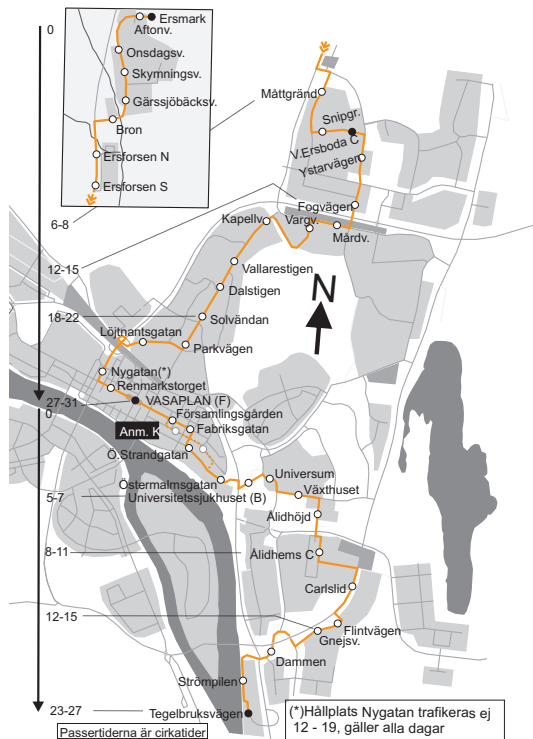

Anmärkning

- C) Turen startar på hpl Gnejsvägen
- F) Turen trafikeras endast fredagar
- V) Går endast till Vasaplan

5 Vasaplan - Ersmark

Måndag - Fredag		Lördag	Sön- & Helgdag
00		00 27 ^c	00 27 ^c
01		01 27 ^c	01 27 ^c
02		02 30	02 30
05		05	05
06	22 ^c 52	06 22 ^c 52	06 22 ^c 52
07	22 52	07 22 52	07 22 52
08	22 52	08 22 52	08 22 52
09	22 52	09 22 52	09 22 52
10	22 52	10 22 52	10 22 52
11	22 52	11 22 52	11 22 52
12	22 52	12 22 52	12 22 52
13	22 52	13 22 52	13 22 52
14	22 52	14 22 52	14 22 52
15	22 52	15 22 52	15 22 52
16	22 52	16 22 52	16 22 52
17	22 52	17 22 52	17 22
18	22	18 22 54	18 22
19	24	19 24 54	19 24
20	24	20 24	20 24
21	24	21 24	21 24
22	24	22 24	22 24
23	22 ^c	23 22 ^c	23 22 ^c

Anmärkning

- C) Turen startar på hpl Gnejsvägen

Körväg

Tegelbruksvägen-Strömpilsplatsen-Porfyrvägen-Glimmervägen-Malmvägen-Kolbäcksvägen-Magistervägen-Naturvetarstråket-Tvistevägen-Gösta Skoglunds väg-Petrus Laestadius väg-Daniel Næzéns gata-Sjukhusbacken-Storgatan-Fabriksgatan-Skolgatan- Vasaplan-Skolgatan-Västra Esplanaden-Hissjövägen-Östra Kyrkogatan-Utternvägen-Vargvägen- Björnvägen-Fogvägen-Ystarvägen-Trattgränd-Snipgränd-Gräddvägen-Ystarvägen-Väg 364-Söndagsvägen.

Anmärkning

- B) Turen avslutas på hpl Gnejsvägen
- K) Turen går via Ö.Esplanaden-Kungsgatan-Hamrinsvägen
- N) Turen trafikerar ej hpl. Nygatan

5 Vasaplan - Strömpilen

Måndag - Fredag	Lördag	Sön- & Helgdag
00	00 04 ^{BK} 34 ^{BK}	00 04 ^{BK} 34 ^{BK}
01	01 04 ^{BK} 34 ^{BK}	01 04 ^{BK} 34 ^{BK}
02	02 30 ^{BK}	02 30 ^{BK}
05 59	05	05
06 29 59	06 29 59	06 29 59
07 29 59	07 29 59	07 29 59
08 29 59	08 29 59	08 29 59
09 29 59	09 29 59	09 29 59
10 29 59	10 29 59	10 29 59
11 29 59	11 29 59	11 29 59
12 29 59	12 29 59	12 29 59
13 29 59	13 29 59	13 29 59
14 29 59	14 29 59	14 29 59
15 29 59	15 29 59	15 29 56
16 29 59	16 29 59	16 29 59
17 29 59	17 29 59	17 29
18 29	18 29 59	18 29
19 29	19 29 59	19 29
20 29	20 29	20 29
21 29	21 29	21 29
22 29 ^{BK}	22 29 ^{BK}	22 29 ^{BK}
23 29 ^{BK}	23 29 ^{BK}	23 29 ^{BK}