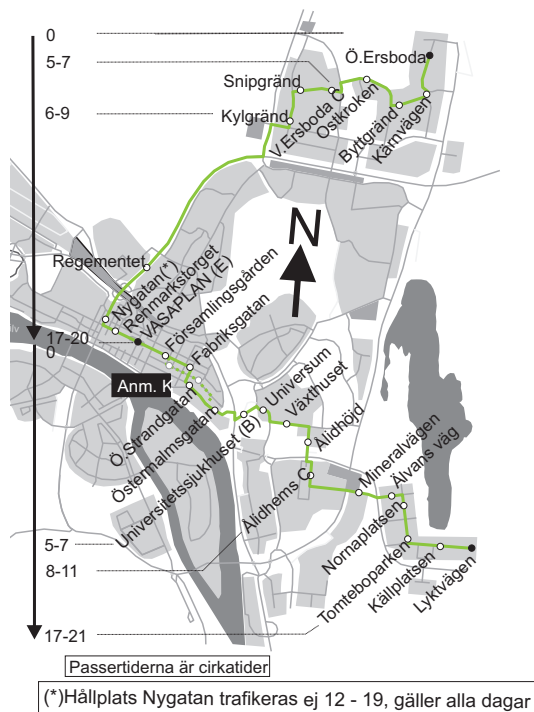

Anmärkning

K) Turen går via Ö.Esplanaden-Kungsgatan-Hamrinsvägen

U) Turen avslutas vid univ.sjukh. Samtrafik med linje 1 och linje 9 mot Röbbäck.

8 Vasaplan - Ö.Ersboda

Måndag - Fredag	Lördag	Sön- & Helgdag
00	00 44	00 44
01	01 44	01 44
02	02 30	02 30
05 59	05	05
06 29 44 59	06 14 44	06 14 44
07 14 29 44 59	07 14 44	07 14 44
08 14 29 44 59	08 14 44	08 14 44
09 14 29 44 59	09 14 44	09 14 44
10 14 29 44 59	10 14 44	10 14 44
11 14 29 44 59	11 14 44	11 14 44
12 14 29 44 59	12 14 44	12 14 44
13 14 29 44 59	13 14 44	13 14 44
14 14 29 44 59	14 14 44	14 14 44
15 14 29 44 59	15 14 44	15 14 44
16 14 29 44 59	16 14 44	16 14 44
17 14 29 44 59	17 14 44	17 14 44
18 14 44	18 14 44	18 14 44
19 14 44	19 14 44	19 14 44
20 14 44	20 14 44	20 14 44
21 14 44	21 14 44	21 14 44
22 14 44	22 14 44	22 14 44
23 14 44	23 14 44	23 14 44

Körväg

Alfens allé-Vättarnas allé-Älvansv-Mineralvägen-Magistervägen-Naturvetarstråket-Tvistevägen-Gösta Skoglunds väg-Petrus Laestadius väg-Daniel Næzéns gata-Sjukhusbacken-Storgatan-Fabriksgatan-Skolgatan-Vasaplan-Skolgatan-Väg 503-Väg 364-Cementvägen-Gräddvägen-Snipgränd-Trattgränd-Ystarvägen-Ostvägen-Byttgränd-Mjölkvägen.

Anmärkning

K) Turen går via Ö.Esplanaden-Kungsgatan-Hamrinsvägen

N) Turen trafikerar ej hpl. Nygatan

u) Turen trafikeras endast perioden 26 juni - 6 augusti

(*)Hållplats Nygatan trafikeras ej 12 - 19, gäller alla dagar

Anmärkning

K) Turen går via Ö.Esplanaden-Kungsgatan-Hamrinsvägen

u) Turen trafikeras endast perioden 26 juni - 6 augusti

Körväg

Mjölkvägen-Byttgränd-Ostvägen-Ystarvägen-
 Trattgränd-Snipgränd-Gräddvägen-
 Cementvägen-Väg 364-Väg 503- Skolgatan-
 Vasaplan-Skolgatan-Fabriksgatan-Storgatan-
 Sjukhusbacken-Daniel Næzens gata-Petrus
 Laestadius väg- Gösta Skoglunds väg-
 Tvistevägen-Naturvetarstråket-Magistervägen-
 Mineralvägen-Älvans väg- Vättarnas allé-Alfens
 allé.