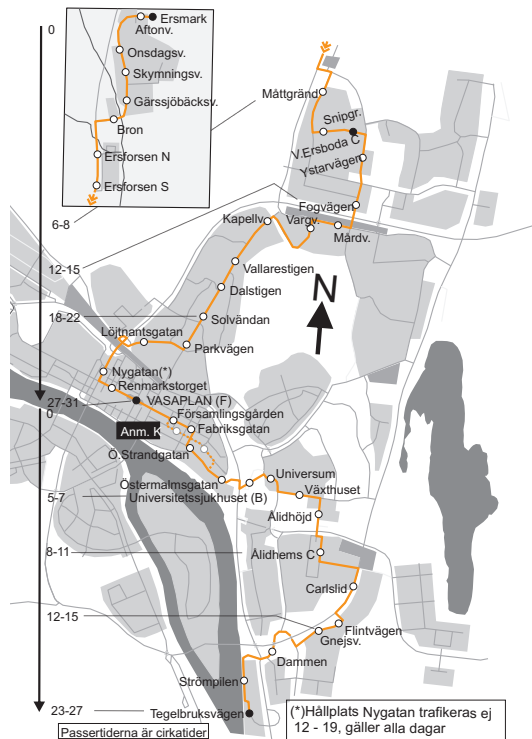

### Anmärkning

- C) Turen startar på hpl Gnejsvägen
- E) Turen avslutas på hpl V.Ersboda Centrum
- F) Turen trafikeras endast fredagar
- K) Turen går via Ö.Esplanaden-Kungsgatan-Hamrinsvägen
- V) Går endast till Vasaplan

## 5 Vasaplan - Ersmark

Måndag - Fredag		Lördag	Sön- & Helgdag
00		00	27 <sup>CK</sup>
01		01	27 <sup>CK</sup>
02		02	30
05		05	
06	19 <sup>C</sup> 34 49	06	20 <sup>C</sup> 50
07	04 <sup>C</sup> 19 34 <sup>ED</sup> 49	07	20 50
08	04 <sup>ED</sup> 19 34 <sup>ED</sup> 49	08	20 50
09	02 <sup>E</sup> 22 37 <sup>E</sup> 52	09	20 50
10	07 <sup>E</sup> 22 37 <sup>E</sup> 52	10	20 50
11	07 <sup>E</sup> 22 37 <sup>E</sup> 52	11	22 52
12	07 <sup>E</sup> 22 37 <sup>E</sup> 52	12	22 52
13	07 <sup>E</sup> 22 37 52	13	22 52
14	07 22 37 52	14	22 52
15	04 19 34 49	15	22 52
16	04 19 34 49	16	22 52
17	04 <sup>ED</sup> 19 34 <sup>ED</sup> 49	17	22 52
18	04 <sup>E</sup> 19 37 <sup>E</sup> 54	18	20 52
19	24 54	19	22 52
20	24	20	22
21	24	21	22
22	24	22	22
23	27 <sup>CK</sup>	23	20 <sup>CK</sup>

### Anmärkning

- C) Turen startar på hpl Gnejsvägen
- D) Bussen forts. som linje 2 via Ersboda handelsomr. till Vasaplan
- E) Turen avslutas på hpl V.Ersboda Centrum
- K) Turen går via Ö.Esplanaden-Kungsgatan-Hamrinsvägen

### Körväg

Tegelbruksvägen-Strömpilsplatsen-Porfyrvägen-Glimmervägen-Malmvägen-Kolbäcksvägen-Magistervägen-Naturvetarstråket-Tvistevägen-Gösta Skoglunds väg-Petrus Laestadius väg-Daniel Næzéns gata-Sjukhusbacken-Storgatan-Fabriksgatan-Skolgatan- Vasaplan-Skolgatan-Västra Esplanaden-Hissjövägen-Östra Kyrkogatan-Utternvägen-Vargvägen- Björnvägen-Fogvägen-Ystarvägen-Trattgränd-Snipgränd-Gräddvägen-Ystarvägen-Väg 364-Söndagsvägen.