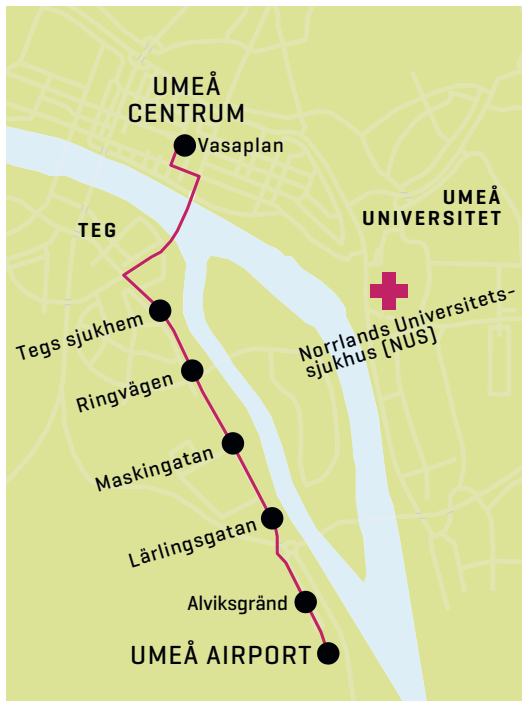

80 Umeå Airport - Vasaplan - Umeå Airport

Måndag - Fredag	Lördag	Sön- & Helgdag
05	05	05
06 15	06	06
07	07	07
08 35 50	08	08
09 05 20 35 50	09	09 40
10 05 20 35	10 30 50	10 05
11 05 35	11	11
12 05 35	12	12
13 05 35	13 45	13 10 45
14 05 35 50	14 20	14
15 05 20 35 50	15	15 40
16 05 20 35 50	16	16 10
17 05 20 35 50	17	17 45
18 05 20 35 50	18 55	18
19 05 20 35	19 55	19
20	20	20 05 40
21	21	21
22 05 35 55	22	22 50
23	23	23 40 ^Å

Anmärkning

Å) Turen fortsätter, från Umeå centrum, till Universitetssjukhuset och Ålidhem.

Körväg

Flygplatsvägen-Norra Obbolavägen-Tegsvägen-Kyrkbron-Storgatan-Västra Kyrkogatan-Vasaplan.

80 Vasaplan - Umeå Airport

Körväg
 Vasaplan-Skolgatan-Östra Kyrkogatan-
 Kyrkbron-Tegsvägen-Norra Obbolavägen-
 Flygplatsvägen.