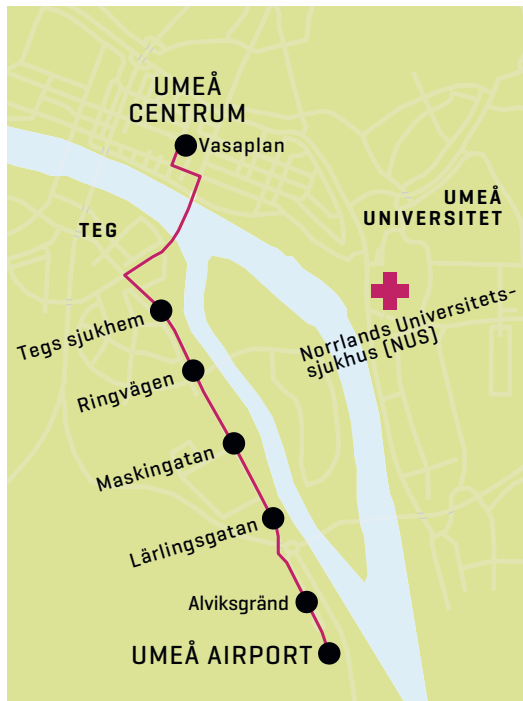

80 Umeå Airport - Vasaplan - Umeå Airport

Måndag - Fredag	Lördag	Sön- & Helgdag
05	05	05
06 15	06	06
07	07	07
08 35 50	08	08
09 05 20 35 50	09	09 40
10 05 20 35	10 30 50	10 05
11 05 35	11	11
12 05 35	12	12
13 05 35	13 45	13 10 45
14 05 35 50	14 20	14
15 05 20 35 50	15	15 40
16 05 20 35 50	16	16 10
17 05 20 35 50	17	17 45
18 05 20 35 50	18 55	18
19 05 20 35	19 55	19
20	20	20 05 40
21	21	21
22 05 35 55	22	22 50
23	23	23 40 ^Å

Anmärkning

Å) Turen fortsätter, från Umeå centrum, till Universitetssjukhuset och Ålidhem.

Körväg

Flygplatsvägen-Norra Obbolavägen-Tegsvägen-Kyrkbron-Storgatan-Västra Kyrkogatan-Vasaplan.

80 Vasaplan - Umeå Airport

Körväg
 Vasaplan-Skolgatan-Östra Kyrkogatan-
 Kyrkbron-Tegsvägen-Norra Obbolavägen-
 Flygplatsvägen.