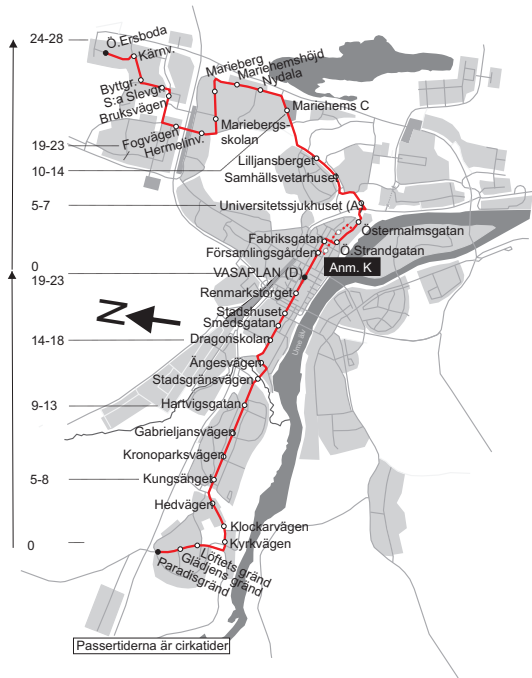

Anmärkning  
 D) Turen startar, vid angiven tid, på hållplats Mariehems Centrum  
 F) Turen trafikeras endast fredagar  
 g) Samtrafik mellan linjerna 8 mot Ö.Ersb. och 9 mot Röbäck univ. sjukhuset kl. 05.22  
 K) Turen går via Ö.Esplanaden-Kungsgatan-Hamrinsvägen

**Körväg**  
 Mjölkvägen-Byttgränd-Ostvägen-Cementvägen-  
 Fogvägen-Morkullevägen-Älgvägen-  
 Mariehemsvägen-Strombergsväg-  
 Universitetsvägen-Petrus Laestadius väg-Daniel  
 Naezéns gata-Sjukhusbacken-Storgatan-  
 Fabriksgatan- Skolgatan-Vasaplan-Skolgatan-  
 Ängesvägen-Storgatan-Backenvägen-  
 Umedalsallén-(Lagerv).

Anmärkning  
 D) Turen startar, vid angiven tid, på hållplats Mariehems Centrum  
 F) Turen trafikeras endast fredagar  
 g) Samtrafik mellan linjerna 8 mot Ö.Ersb. och 9 mot Röbäck univ. sjukhuset kl. 05.22