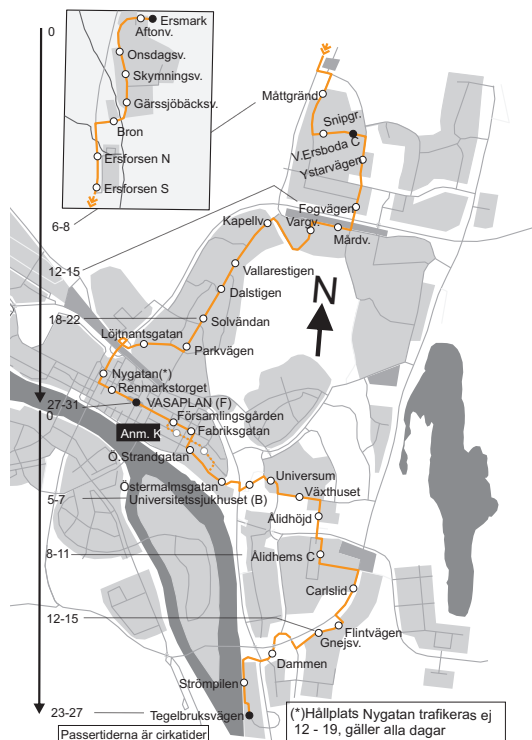

Anmärkning

- C) Turen startar, vid angiven tid, på hpl Gnejsvägen
- E) Turen avslutas på hpl V.Ersboda C
- F) Turen trafikeras endast fredagar
- K) Turen går via Ö.Esplanaden-Kungsgatan-Hamrinsvägen
- V) Turen avslutas på Vasaplan

Anmärkning

- C) Turen startar, vid angiven tid, på hpl Gnejsvägen
- D) Bussen forts. som linje 2 via Ersboda handelsomr. till Vasaplan
- E) Turen avslutas på hpl V.Ersboda C

Körväg

Tegelbruksvägen-Strömpilsplatsen-Porfyrvägen-Glimmervägen-Malmvägen-Kolbäcksvägen-Magistervägen-Naturvetarstråket-Tvistevägen-Gösta Skoglunds väg-Petrus Laestadius väg-Daniel Næzéns gata-Sjukhusbacken-Storgatan-Fabriksgatan-Skolgatan- Vasaplan-Skolgatan-Västra Esplanaden-Hissjövägen-Östra Kyrkogatan-Uttervägen-Vargvägen- Björnvägen-Fogvägen-Ystarvägen-Trattgränd-Snipgränd-Gräddvägen-Ystarvägen-Väg 364-Söndagsvägen.

Anmärkning
 b) Turen startar, vid angiven tid, på hpl V.Ersboda Centrum
 B) Turen avslutas på hpl Gnejsvägen
 K) Turen går via Ö.Esplanaden-Kungsgatan-Hamrinsvägen
 N) Turen trafikerar ej hpl. Nygatan

Anmärkning
 b) Turen startar, vid angiven tid, på hpl V.Ersboda Centrum
 B) Turen avslutas på hpl Gnejsvägen
 F) Turen trafikeras endast fredagar
 K) Turen går via Ö.Esplanaden-Kungsgatan-Hamrinsvägen