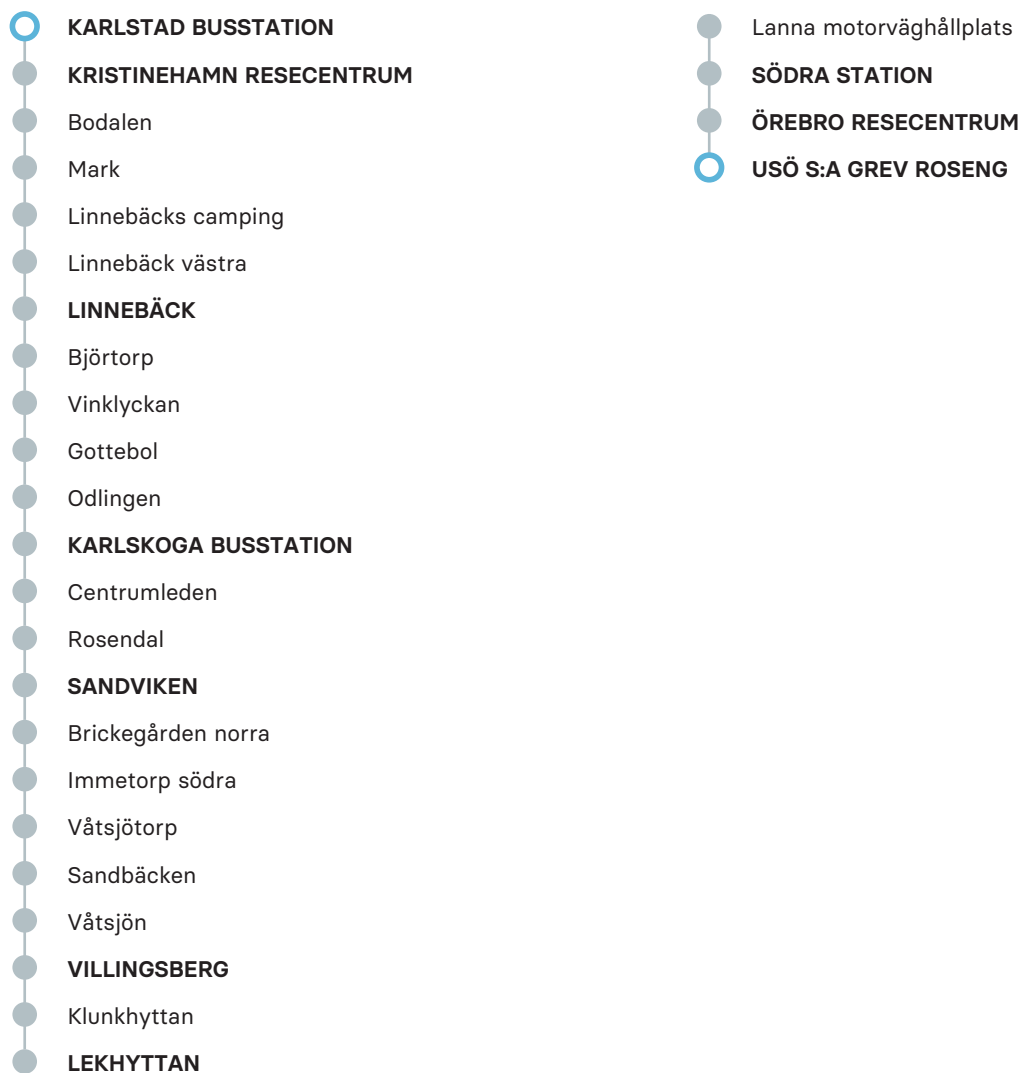

SÖNDAG

ANMÄRKNING

Karlstad busstation	16.15	18.15	20.15	22.15	00.15			
Kristinehamn Resecentrum	17.05	19.05	21.05	23.05	01.05			
Linnebäck	17.20	19.20	21.20	23.20				
Karlskoga busstation	16.35	17.30	17.35	19.30	19.35	21.30	21.35	23.30
Sandviken	16.39P	17.39P	19.39P	21.39P				
Villingsberg	16.44	17.44	19.44	21.44				
Lekhyttan	16.55	17.55	19.55	21.55				
Södra station	17.15q	18.15q	20.15q	22.15q				
Örebro Resecentrum	17.20q	18.20q	20.20q	22.20q				
USÖ S:a Grev Roseng	17.25	18.25	20.25	22.25				

ANMÄRKNING

FÖRKLARING

J	Turen körs ej julafton
p	Endast påstigande
q	Endast avstigande
V	Turen körs 11/12 2022 till 18/6 2023 samt 21/8 2023 till 9/12 2023

500

Karlstad - Karlskoga - Örebro

Expressbuss

11 DECEMBER 2022 - 9 DECEMBER 2023

Observera att detta är hållplatserna för ordinarie linjesträckning, tillfälliga ändringar i linjesträckningen kan förekomma.

Webb: lanstrafiken.se

Kundservice: 0771- 55 30 00