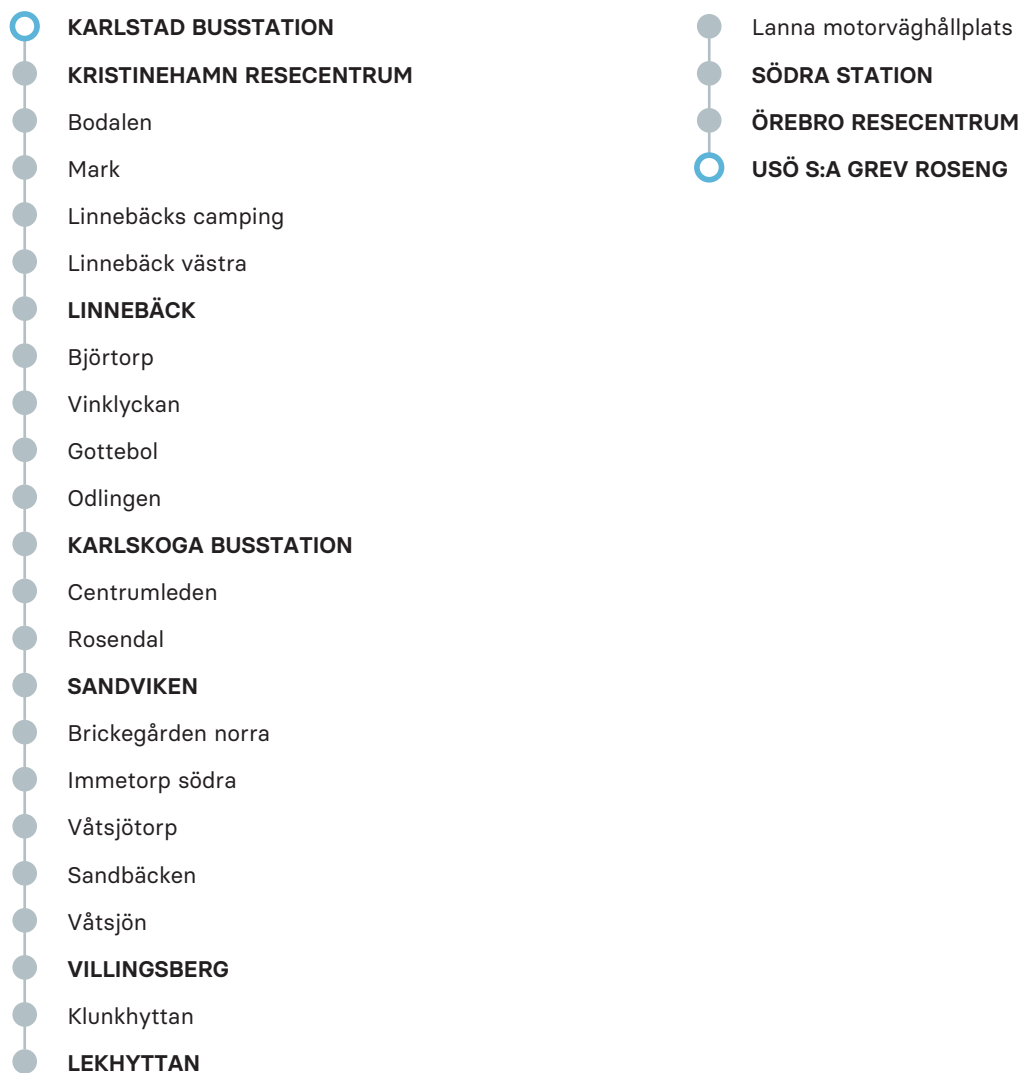

500

Karlstad - Karlskoga - Örebro

Expressbuss

23 JULI - 9 DECEMBER 2023

SÖNDAG

ANMÄRKNING

Karlstad busstation	16.15	18.15	20.15	22.15	00.15			
Kristinehamn Resecentrum	17.05	19.05	21.05	23.05	01.05			
Linnebäck	17.20	19.20	21.20	23.20				
Karlskoga busstation	16.35	17.30	17.35	19.30	19.35	21.30	21.35	23.30
Sandviken	16.39P	17.39P	19.39P	21.39P				
Villingsberg	16.44	17.44	19.44	21.44				
Lekhyttan	16.55	17.55	19.55	21.55				
Södra station	17.15q	18.15q	20.15q	22.15q				
Örebro Resecentrum	17.20q	18.20q	20.20q	22.20q				
USÖ S:a Grev Roseng	17.25	18.25	20.25	22.25				

ANMÄRKNING

FÖRKLARING

J	Turen körs ej julafton
p	Endast påstigande
q	Endast avstigande
V	Turen körs 11/12 2022 till 18/6 2023 samt 21/8 2023 till 9/12 2023

Webb: lanstrafiken.se

Kundservice: 0771- 55 30 00

500

Karlstad - Karlskoga - Örebro

Expressbuss

23 JULI - 9 DECEMBER 2023

Observera att detta är hållplatserna för ordinarie linjesträckning, tillfälliga ändringar i linjesträckningen kan förekomma.

Webb: lanstrafiken.se

Kundservice: 0771- 55 30 00