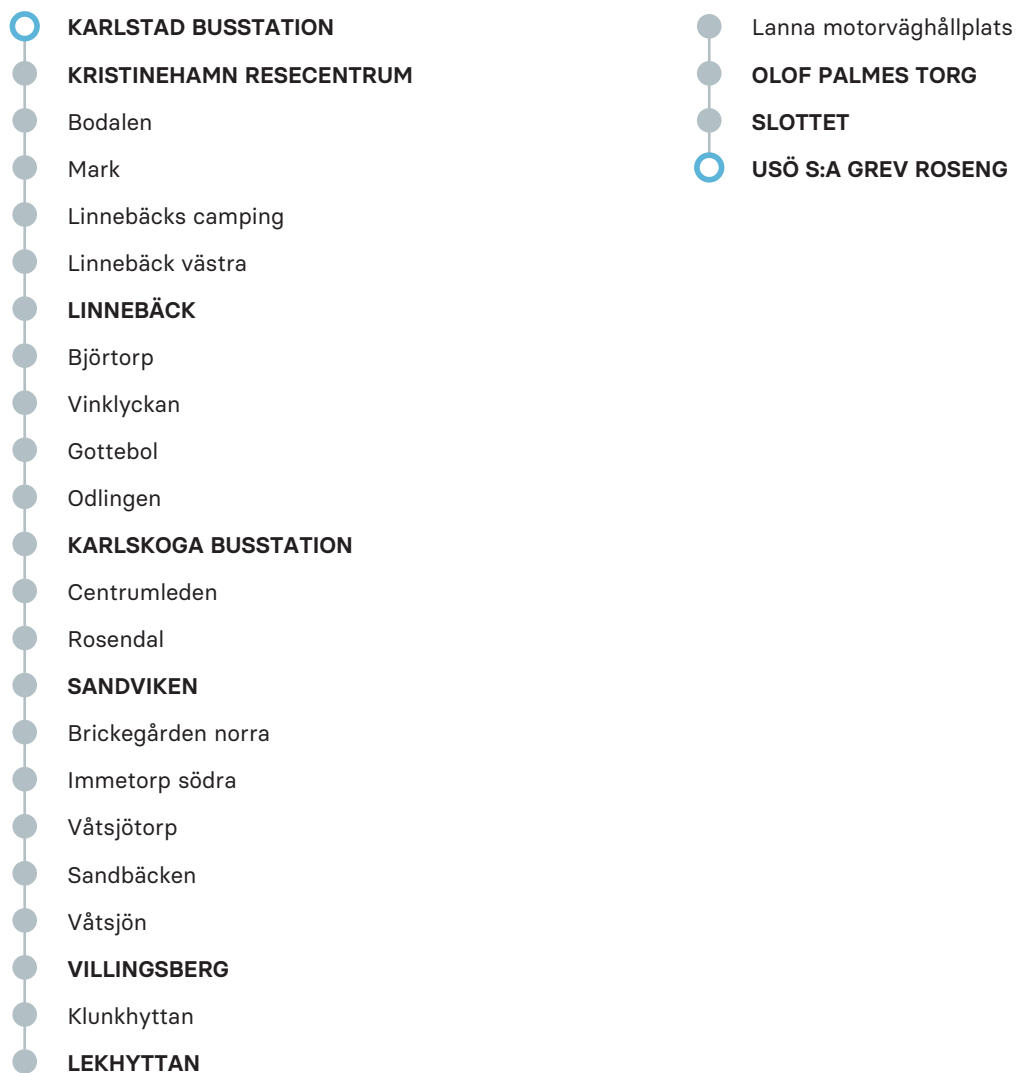

ANMÄRKNING

FÖRKLARING

J	Turen körs ej julafton
p	Endast påstigande
q	Endast avstigande
V	Turen körs ej sommarlovet år 2024.

500

Karlstad - Karlskoga - Örebro

Expressbuss

6 FEBRUARI - 14 DECEMBER 2024

Observera att detta är hållplatserna för ordinarie linjesträckning, tillfälliga ändringar i linjesträckningen kan förekomma.